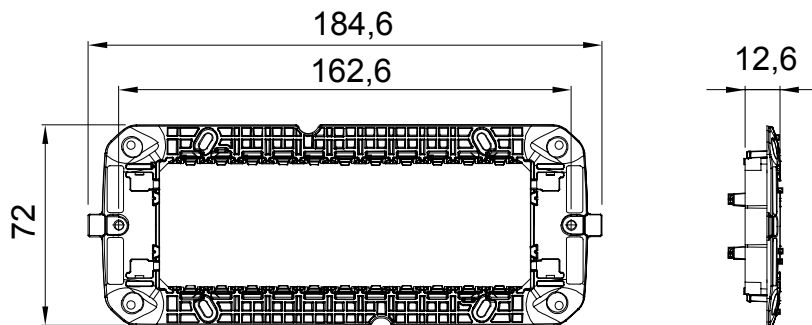

Steunen voor het bevestigen van modulaire apparaten van de ChoruSmart huishoudelijke serie, gemaakt van technopolymeer met rib-versterkte structuur die hoogwaardige prestaties garandeert. De serie omvat versies voor het bevestigen van platen met rechthoekige dozen met een capaciteit van max. 12 modules, versies die gelijk staan aan internationale standaard platen op ronde/vierkante dozen en versies voor DIN-rail. Ze zijn geschikt voor inbouw- of wandbouwdozen en zijn voorzien van een schroef of systemen met bevestigingsklauwen. Het gemakkelijke koppel-/loskoppelsysteem aan de voorkant van ChoruSmart modulaire apparaten maakt het ook mogelijk voor u om modulaire apparaten met 1/2, 1, 2 en 3 modules te huisvesten.

Omschrijving	6 modules	Kenmerken	Halogeenvrij
Bevestiging	4 schroeven (inbegrepen)	Voor doos	6 modules
Gloeidraadtest	650 °C	Thermodruk met kogel	70 °C
Standaard	EN 60669-1	Electrocod	0121

DIMENSIONAL

TECHNICAL SYMBOLOGY

GWT

650 °C

70 °C

STANDARDS/APPROVALS