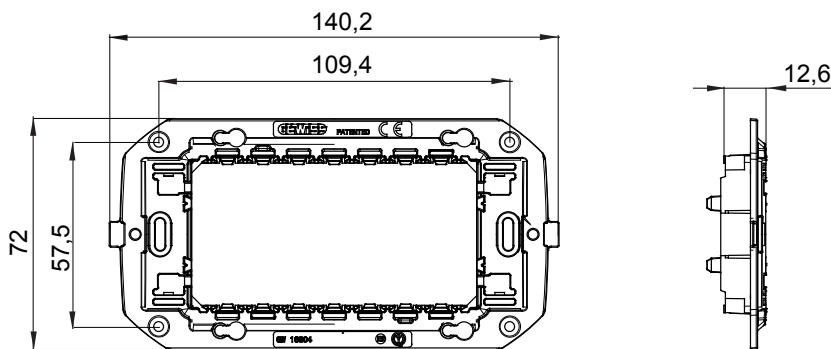

Steunen voor het bevestigen van modulaire apparaten van de ChoruSmart huishoudelijke serie, gemaakt van technopolymeer met rib-versterkte structuur die hoogwaardige prestaties garandeert. De serie omvat versies voor het bevestigen van platen met rechthoekige dozen met een capaciteit van max. 12 modules, versies die gelijk staan aan internationale standaard platen op ronde/vierkante dozen en versies voor DIN-rail. Ze zijn geschikt voor inbouw- of wandbouwdozen en zijn voorzien van een schroef of systemen met bevestigingsklauwen. Het gemakkelijke koppel-/loskoppelsysteem aan de voorkant van ChoruSmart modulaire apparaten maakt het ook mogelijk voor u om modulaire apparaten met 1/2, 1, 2 en 3 modules te huisvesten.

Omschrijving	4 modules	Kenmerken	Halogeenvrij
Bevestiging	2 schroeven (inbegrepen)	Voor doos	4 modules
Gloeidraadtest	650 °C	Thermodruk met kogel	70 °C
Standaard	EN 60669-1	Electrocod	0121

### DIMENSIONAL

### TECHNICAL SYMBOLOGY

GWT

650 °C

70 °C