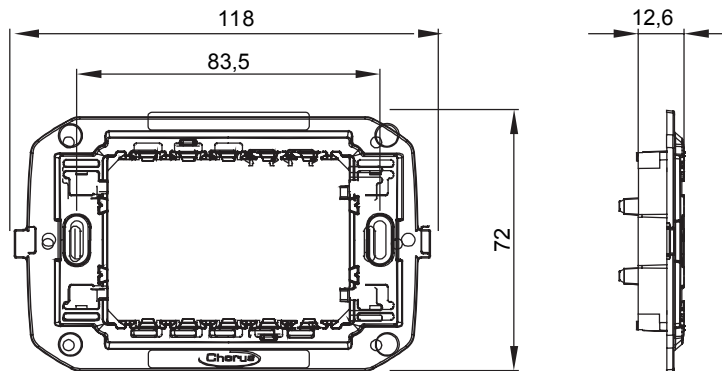

Steunen voor het bevestigen van modulaire apparaten van de ChoruSmart huishoudelijke serie, gemaakt van technopolymeer met rib-versterkte structuur die hoogwaardige prestaties garandeert. De serie omvat versies voor het bevestigen van platen met rechthoekige dozen met een capaciteit van max. 12 modules, versies die gelijk staan aan internationale standaard platen op ronde/vierkante dozen en versies voor DIN-rail. Ze zijn geschikt voor inbouw- of wandbouwdozen en zijn voorzien van een schroef of systemen met bevestigingsklauwen. Het gemakkelijke koppel-/loskoppelsysteem aan de voorkant van ChoruSmart modulaire apparaten maakt het ook mogelijk voor u om modulaire apparaten met 1/2, 1, 2 en 3 modules te huisvesten.

Omschrijving	3 modules	Kenmerken	Halogeenvrij
Bevestiging	2 schroeven (inbegrepen)	Voor doos	3 modules
Gloeidraadtest	650 °C	Thermodruk met kogel	70 °C
Standaard	EN 60669-1	Electrocod	0121

DIMENSIONAL

TECHNICAL SYMBOLOGY