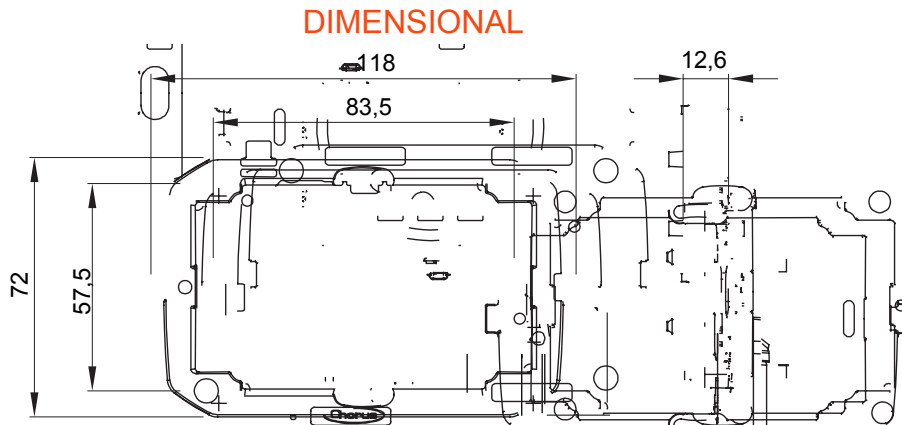

Steunen voor het bevestigen van modulaire apparaten van de ChoruSmart huishoudelijke serie, gemaakt van technopolymeer met rib-versterkte structuur die hoogwaardige prestaties garandeert. De serie omvat versies voor het bevestigen van platen met rechthoekige dozen met een capaciteit van max. 12 modules, versies die gelijk staan aan internationale standaard platen op ronde/vierkante dozen en versies voor DIN-rail. Ze zijn geschikt voor inbouw- of wandbouwdozen en zijn voorzien van een schroef of systemen met bevestigingsklauwen. Het gemakkelijke koppel-/loskoppelsysteem aan de voorkant van ChoruSmart modulaire apparaten maakt het ook mogelijk voor u om modulaire apparaten met 1/2, 1, 2 en 3 modules te huisvesten.

Omschrijving	2 modules	Kenmerken	Halogeenvrij
Bevestiging	2 schroeven (inbegrepen)	Voor doos	3 modules
Gloeidraadtest	650 °C	Thermodruk met kogel	70 °C
Standaard	EN 60669-1	Electrocod	0121

TECHNICAL SYMBOLOGY