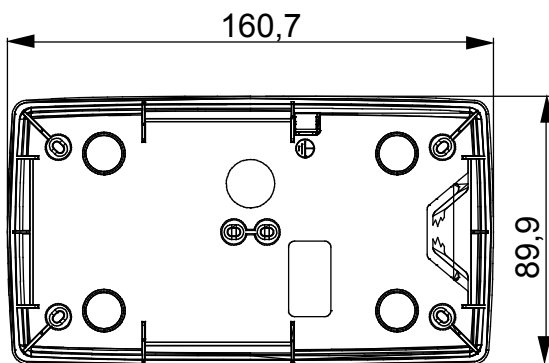

Een serie tafelbladpanelen, wanddozen en zelfdragende wandkasten geschikt voor de behuizing van ChorusSmart modulaire apparaten. Wanddozen en panelen, verkrijgbaar in zwart en wit, moeten worden afgewerkt met ChorusSmart steun en One platen. De zelfdragende kasten, verkrijgbaar in grijs RAL 7035, zijn beschikbaar in IP40- en IP55-versies: beide hebben voorgesneden uitbrekopeningen en de waterdichte versie wordt ook geleverd met een deur met een transparant uv-membraan. Zelfdragende dozen en kasten zijn ontworpen om te worden voorzien van een aardeklem.

Omschrijving	2+2 modules	Type	Verticaal
Kleur	Satijn zwart	Kenmerken	Halogenvrij
Steun	GW16822	Geschikt voor platen	ONE International
Koppel schroeven aandraaien	0.8 Newton/Meter	Buitenste afm. LxHxD (mm)	90 x 161 x 46
Gloeidraadtest	650 °C	Thermodruk met kogel	70 °C
Standaard	EN 60670-1	Installatie temperatuur	-5 +60 °C
Electrocod	0110		

DIMENSIONAL

TECHNICAL SYMBOLOGY

GWT

650 °C

70 °C

STANDARDS/APPROVALS