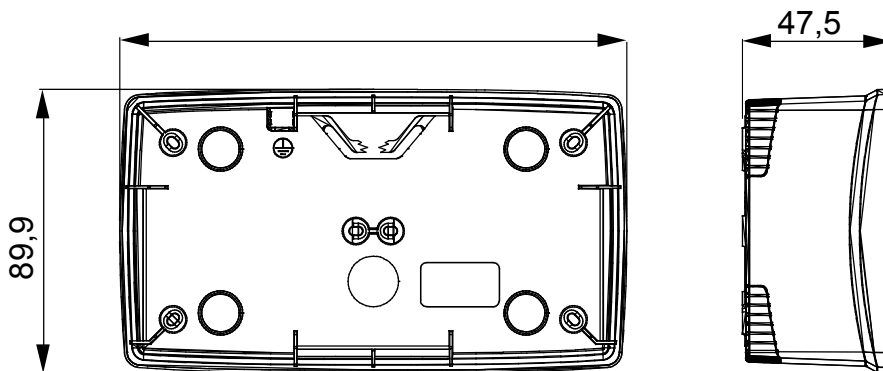

Een serie tafelbladpanelen, wanddozen en zelfdragende wandkasten geschikt voor de behuizing van ChorusSmart modulaire apparaten. Wanddozen en panelen, verkrijgbaar in zwart en wit, moeten worden afgewerkt met ChorusSmart steun en One platen. De zelfdragende kasten, verkrijgbaar in grijs RAL 7035, zijn beschikbaar in IP40- en IP55-versies: beide hebben voorgesneden uitbrekopeningen en de waterdichte versie wordt ook geleverd met een deur met een transparant uv-membraan. Zelfdragende dozen en kasten zijn ontworpen om te worden voorzien van een aardeklem.

Omschrijving	2+2 modules	Type	Horizontaal
Kleur	Satijn zwart	Kenmerken	Halogeenvrij
Steun	GW16822	Geschikt voor platen	ONE International
Koppel schroeven aandraaien	0.8 Newton/Meter	Buitenste afm. LxHxD (mm)	161 x 90 x 46
Gloeidraadtest	650 °C	Thermodruk met kogel	70 °C
Standaard	EN 60670-1	Installatie temperatuur	-5 +60 °C
Electrocod	0110		

DIMENSIONAL

TECHNICAL SYMBOLOGY

GWT

650 °C

70 °C

STANDARDS/APPROVALS