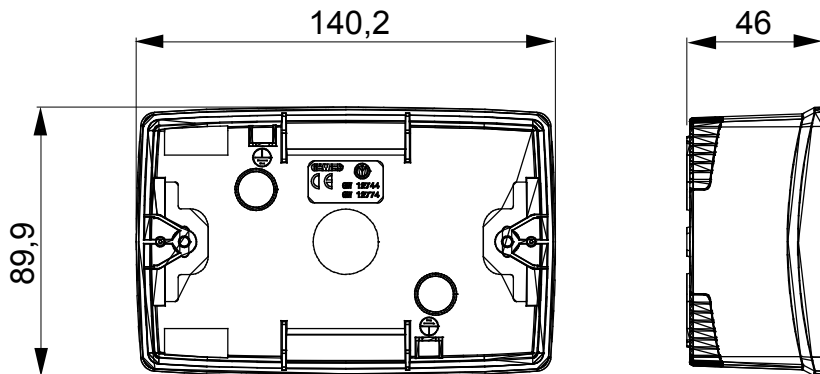

Een serie tafelbladpanelen, wanddozen en zelfdragende wandkasten geschikt voor de behuizing van ChorusSmart modulaire apparaten. Wanddozen en panelen, verkrijgbaar in zwart en wit, moeten worden afgewerkt met ChorusSmart steun en One platen. De zelfdragende kasten, verkrijgbaar in grijs RAL 7035, zijn beschikbaar in IP40- en IP55-versies: beide hebben voorgesneden uitbrekopeningen en de waterdichte versie wordt ook geleverd met een deur met een transparant uv-membraan. Zelfdragende dozen en kasten zijn ontworpen om te worden voorzien van een aardeklem.

Omschrijving	4 modules	Kleur	Satijn zwart
Kenmerken	Halogeenvrij	Steun	GW16804
Geschikt voor platen	ONE	Koppel schroeven aandraaien	0.8 Newton/Meter
Buitenste afm. LxHxD (mm)	140 x 90 x 46	Gloeidraadtest	650 °C
Thermodruk met kogel	70 °C	Standaard	EN 60670-1
Installatie temperatuur	-5 +60 °C	Electrocod	0212

DIMENSIONAL

TECHNICAL SYMBOLOGY

GWT

650 °C

70 °C

STANDARDS/APPROVALS