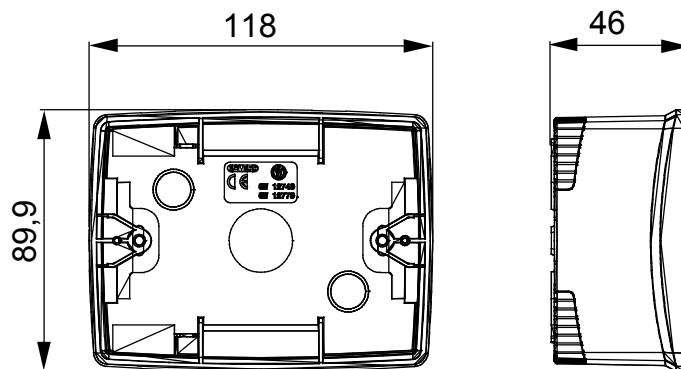

Een serie tafelbladpanelen, wanddozen en zelfdragende wandkasten geschikt voor de behuizing van ChorusSmart modulaire apparaten. Wanddozen en panelen, verkrijgbaar in zwart en wit, moeten worden afgewerkt met ChorusSmart steun en One platen. De zelfdragende kasten, verkrijgbaar in grijs RAL 7035, zijn beschikbaar in IP40- en IP55-versies: beide hebben voorgesneden uitbrekopeningen en de waterdichte versie wordt ook geleverd met een deur met een transparant uv-membraan. Zelfdragende dozen en kasten zijn ontworpen om te worden voorzien van een aardeklem.

Omschrijving	3 modules	Kleur	Satijn zwart
Kenmerken	Halogeenvrij	Steun	GW16803
Geschikt voor platen	ONE	Koppel schroeven aandraaien	0.8 Newton/Meter
Buitenste afm. LxHxD (mm)	118 x 90 x 46	Gloeidraadtest	650 °C
Thermodruk met kogel	70 °C	Standaard	EN 60670-1
Installatie temperatuur	-5 +60 °C	Electrocod	0212

DIMENSIONAL

TECHNICAL SYMBOLOGY

GWT

650 °C

70 °C

STANDARDS/APPROVALS