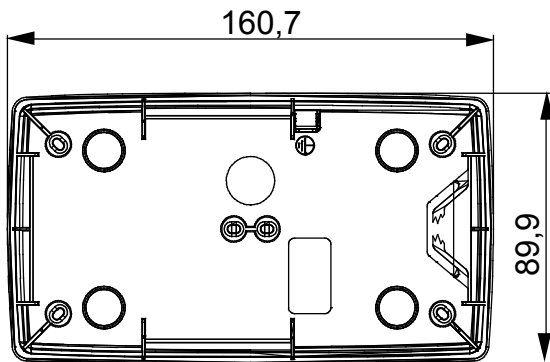

Een serie tafelbladpanelen, wanddozen en zelfdragende wandkasten geschikt voor de behuizing van ChorusSmart modulaire apparaten. Wanddozen en panelen, verkrijgbaar in zwart en wit, moeten worden afgewerkt met ChorusSmart steun en One platen. De zelfdragende kasten, verkrijgbaar in grijs RAL 7035, zijn beschikbaar in IP40- en IP55-versies: beide hebben voorgesneden uitbrekopeningen en de waterdichte versie wordt ook geleverd met een deur met een transparant uv-membraan. Zelfdragende dozen en kasten zijn ontworpen om te worden voorzien van een aardeklem.

Omschrijving	2+2 modules	Type	Verticaal
Kleur	Satijn wit	Kenmerken	Halogeenvrij
Steun	GW16822	Geschikt voor platen	ONE International
Koppel schroeven aandraaien	0.8 Newton/Meter	Buitenste afm. LxHxD (mm)	90 x 161 x 46
Gloeidraadtest	650 °C	Thermodruk met kogel	70 °C
Standaard	EN 60670-1	Installatie temperatuur	-5 +60 °C
Electrocod	0110		

DIMENSIONAL

TECHNICAL SYMBOLOGY

GWT

650 °C

70 °C

STANDARDS/APPROVALS