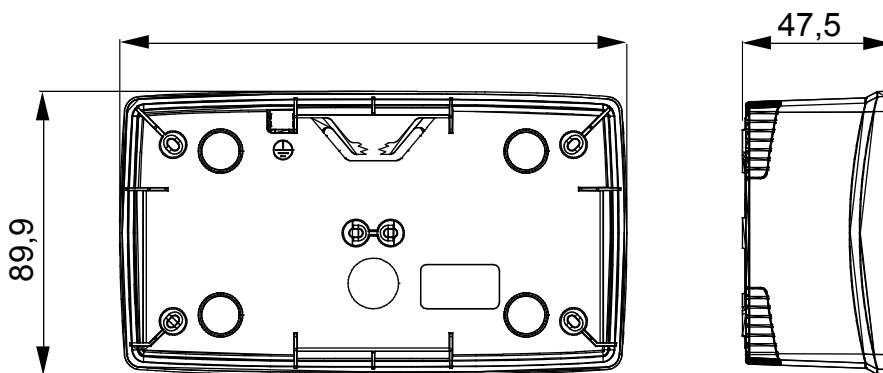

Een serie tafelbladpanelen, wanddozen en zelfdragende wandkasten geschikt voor de behuizing van ChorusSmart modulaire apparaten. Wanddozen en panelen, verkrijgbaar in zwart en wit, moeten worden afgewerkt met ChorusSmart steun en One platen. De zelfdragende kasten, verkrijgbaar in grijs RAL 7035, zijn beschikbaar in IP40- en IP55-versies: beide hebben voorgesneden uitbrekopeningen en de waterdichte versie wordt ook geleverd met een deur met een transparant uv-membraan. Zelfdragende dozen en kasten zijn ontworpen om te worden voorzien van een aardeklem.

Omschrijving	2+2 modules	Type	Horizontaal
Kleur	Satijn wit	Kenmerken	Halogeenvrij
Steun	GW16822	Geschikt voor platen	ONE International
Koppel schroeven aandraaien	0.8 Newton/Meter	Buitenste afm. LxHxD (mm)	161 x 90 x 46
Gloeidraadtest	650 °C	Thermodruk met kogel	70 °C
Standaard	EN 60670-1	Installatie temperatuur	-5 +60 °C
Electrocod	0110		

DIMENSIONAL

TECHNICAL SYMBOLOGY

GWT

650 °C

70 °C

STANDARDS/APPROVALS