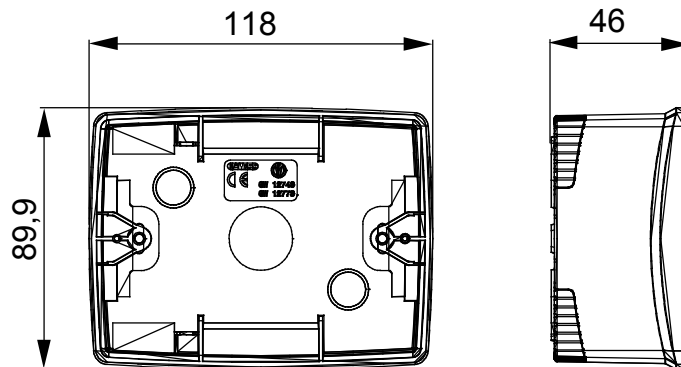

Een serie tafelbladpanelen, wanddozen en zelfdragende wandkasten geschikt voor de behuizing van ChorusSmart modulaire apparaten. Wanddozen en panelen, verkrijgbaar in zwart en wit, moeten worden afgewerkt met ChorusSmart steun en One platen. De zelfdragende kasten, verkrijgbaar in grijs RAL 7035, zijn beschikbaar in IP40- en IP55-versies: beide hebben voorgesneden uitbrekopeningen en de waterdichte versie wordt ook geleverd met een deur met een transparant uv-membraan. Zelfdragende dozen en kasten zijn ontworpen om te worden voorzien van een aardeklem.

Omschrijving	3 modules	Kleur	Satijn wit
Kenmerken	Halogeenvrij	Steun	GW16803
Geschikt voor platen	ONE	Koppel schroeven aandraaien	0.8 Newton/Meter
Buitenste afm. LxHxD (mm)	118 x 90 x 46	Gloeidraadtest	650 °C
Thermodruk met kogel	70 °C	Standaard	EN 60670-1
Installatie temperatuur	-5 +60 °C	Electrocod	0212

### DIMENSIONAL

### TECHNICAL SYMBOLOGY

GWT

650 °C

70 °C