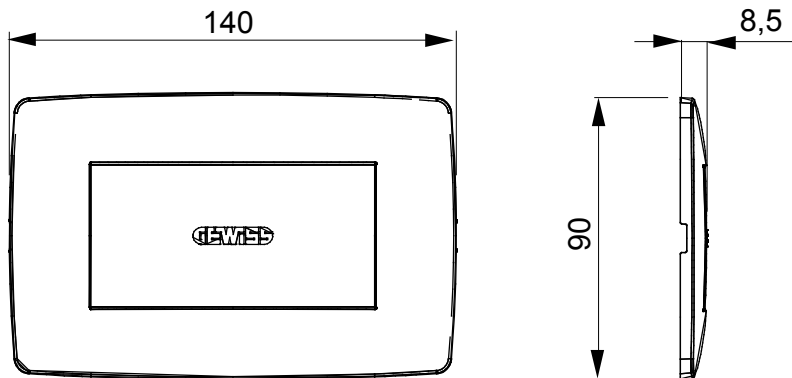

Serie van ChoruSmart huishoudelijke platen, gemaakt in een brede verscheidenheid aan vormen, kleuren, materialen en afwerkingen. Ze omvat vijf verschillende vormen (ONE, GEO, EGO, LUX, ICE en ICE Touch) voor rechthoekige dozen met een capaciteit tot 12 modules en drie verschillende vormen (ONE International, GEO International en LUX International) geschikt voor ronde/vierkante dozen, zowel enkelvoudig als gecombineerd in horizontale en verticale configuraties, met een capaciteit van 2 tot 2+2+2+2 modules. Alle platen van de ChoruSmart huishoudelijke serie gebruiken dezelfde steunen, zonder de behoefte aan aanvullende adapters. De serie omvat ook blanco platen, waterdichte IP55-platen en contourplaten.

Omschrijving	4 modules	Kleur	Glanzend zwart
Materiaal	Technopolymeer	Kenmerken	Halogeenvrij
Voor ondersteuning codes	GW16804, GW16804N	Voor doos	Rechthoekig
Gloeidraadtest	650 °C	Thermodruk met kogel	70 °C
Standaard	EN 60669-1	Electrocod	0110

DIMENSIONAL

TECHNICAL SYMBOLOGY

GWT

650 °C

70 °C

STANDARDS/APPROVALS