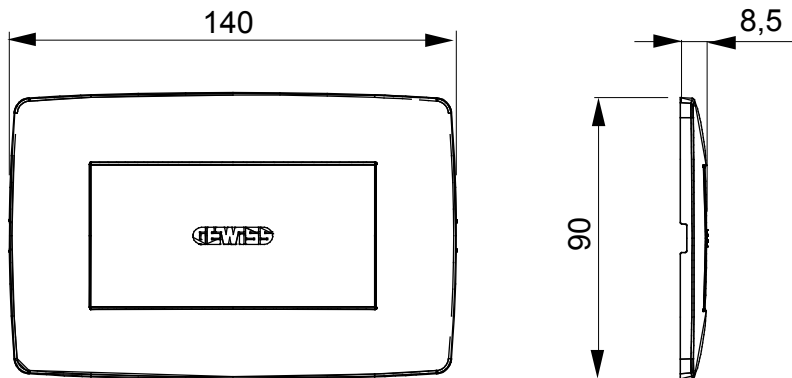

Serie van ChoruSmart huishoudelijke platen, gemaakt in een brede verscheidenheid aan vormen, kleuren, materialen en afwerkingen. Ze omvat vijf verschillende vormen (ONE, GEO, EGO, LUX, ICE en ICE Touch) voor rechthoekige dozen met een capaciteit tot 12 modules en drie verschillende vormen (ONE International, GEO International en LUX International) geschikt voor ronde/vierkante dozen, zowel enkelvoudig als gecombineerd in horizontale en verticale configuraties, met een capaciteit van 2 tot 2+2+2+2 modules. Alle platen van de ChoruSmart huishoudelijke serie gebruiken dezelfde steunen, zonder de behoefte aan aanvullende adapters. De serie omvat ook blanco platen, waterdichte IP55-platen en contourplaten.

Omschrijving	4 modules	Kleur	Glanzend wit
Materiaal	Technopolymeer	Kenmerken	Halogeenvrij
Voor ondersteuning codes	GW16804, GW16804N	Voor doos	Rechthoekig
Gloeidraadtest	650 °C	Thermodruk met kogel	70 °C
Standaard	EN 60669-1	Electrocod	0110

DIMENSIONAL

TECHNICAL SYMBOLOGY

GWT

650 °C

70 °C

STANDARDS/APPROVALS