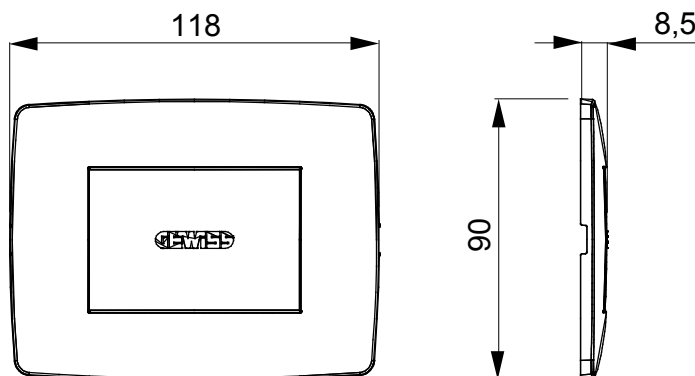

Serie van ChoruSmart huishoudelijke platen, gemaakt in een brede verscheidenheid aan vormen, kleuren, materialen en afwerkingen. Ze omvat vijf verschillende vormen (ONE, GEO, EGO, LUX, ICE en ICE Touch) voor rechthoekige dozen met een capaciteit tot 12 modules en drie verschillende vormen (ONE International, GEO International en LUX International) geschikt voor ronde/vierkante dozen, zowel enkelvoudig als gecombineerd in horizontale en verticale configuraties, met een capaciteit van 2 tot 2+2+2+2 modules. Alle platen van de ChoruSmart huishoudelijke serie gebruiken dezelfde steunen, zonder de behoefte aan aanvullende adapters. De serie omvat ook blanco platen, waterdichte IP55-platen en contourplaten.

Omschrijving	3 modules	Kleur	Glanzend zwart
Materiaal	Technopolymeer	Kenmerken	Halogeenvrij
Voor ondersteuning codes	GW16802, GW16803, GW16803N	Voor doos	Rechthoekig
Gloeidraadtest	650 °C	Thermodruk met kogel	70 °C
Standaard	EN 60669-1	Electrocod	0110

### DIMENSIONAL

### TECHNICAL SYMBOLOGY

GWT

650 °C

70 °C