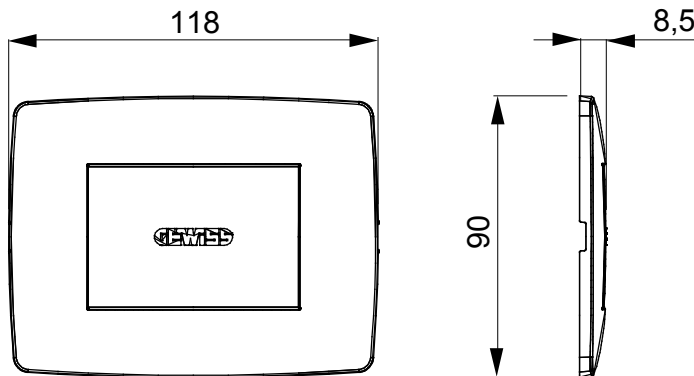

Serie van ChoruSmart huishoudelijke platen, gemaakt in een brede verscheidenheid aan vormen, kleuren, materialen en afwerkingen. Ze omvat vijf verschillende vormen (ONE, GEO, EGO, LUX, ICE en ICE Touch) voor rechthoekige dozen met een capaciteit tot 12 modules en drie verschillende vormen (ONE International, GEO International en LUX International) geschikt voor ronde/vierkante dozen, zowel enkelvoudig als gecombineerd in horizontale en verticale configuraties, met een capaciteit van 2 tot 2+2+2+2 modules. Alle platen van de ChoruSmart huishoudelijke serie gebruiken dezelfde steunen, zonder de behoefte aan aanvullende adapters. De serie omvat ook blanco platen, waterdichte IP55-platen en contourplaten.

Omschrijving	3 modules	Kleur	Glanzend wit
Materiaal	Technopolymeer	Kenmerken	Halogeenvrij
Voor ondersteuning codes	GW16802, GW16803, GW16803N	Voor doos	Rechthoekig
Gloeidraadtest	650 °C	Thermodruk met kogel	70 °C
Standaard	EN 60669-1	Electrocod	0110

DIMENSIONAL

TECHNICAL SYMBOLOGY

GWT

650 °C

70 °C

STANDARDS/APPROVALS