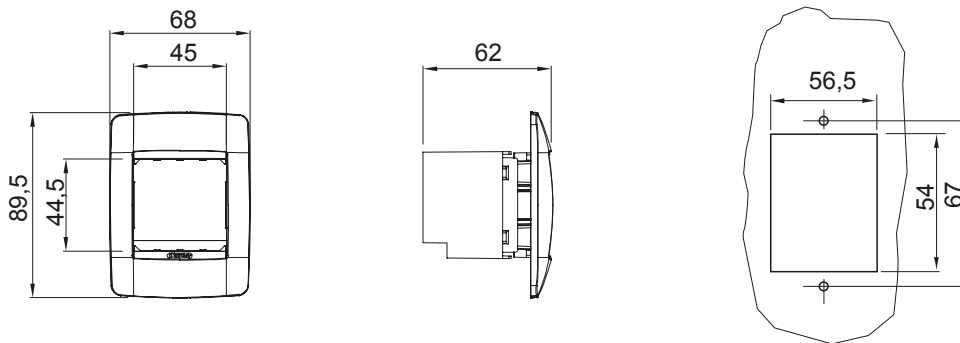

Serie van ChoruSmart huishoudelijke platen, gemaakt in een brede verscheidenheid aan vormen, kleuren, materialen en afwerkingen. Ze omvat vijf verschillende vormen (ONE, GEO, EGO, LUX, ICE en ICE Touch) voor rechthoekige dozen met een capaciteit tot 12 modules en drie verschillende vormen (ONE International, GEO International en LUX International) geschikt voor ronde/vierkante dozen, zowel enkelvoudig als gecombineerd in horizontale en verticale configuraties, met een capaciteit van 2 tot 2+2+2+2 modules. Alle platen van de ChoruSmart huishoudelijke serie gebruiken dezelfde steunen, zonder de behoefte aan aanvullende adapters. De serie omvat ook blanco platen, waterdichte IP55-platen en contourplaten.

Omschrijving	2 modules	Kleur plaat	Glanzend titanium
Afwerking	Glimmend	Kenmerken	Halogenvrij
Gloeidraadtest	650 °C	Thermodruk met kogel	70 °C
Standaard	EN 60670-1	Electrocod	0110

DIMENSIONAL

TECHNICAL SYMBOLOGY