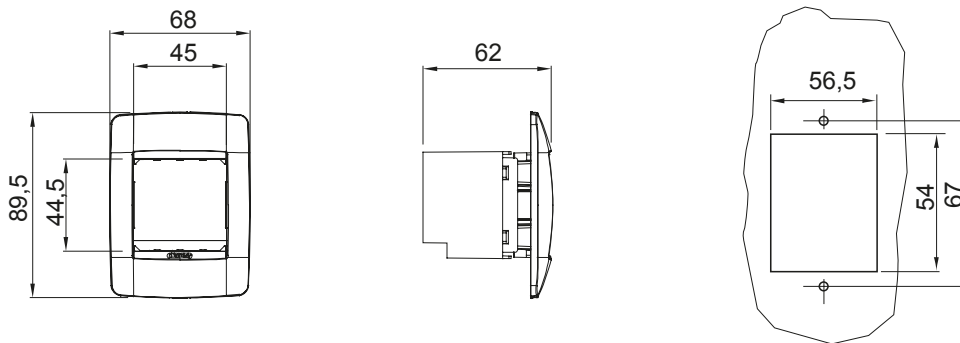

Serie van ChoruSmart huishoudelijke platen, gemaakt in een brede verscheidenheid aan vormen, kleuren, materialen en afwerkingen. Ze omvat vijf verschillende vormen (ONE, GEO, EGO, LUX, ICE en ICE Touch) voor rechthoekige dozen met een capaciteit tot 12 modules en drie verschillende vormen (ONE International, GEO International en LUX International) geschikt voor ronde/vierkante dozen, zowel enkelvoudig als gecombineerd in horizontale en verticale configuraties, met een capaciteit van 2 tot 2+2+2+2 modules. Alle platen van de ChoruSmart huishoudelijke serie gebruiken dezelfde steunen, zonder de behoefte aan aanvullende adapters. De serie omvat ook blanco platen, waterdichte IP55-platen en contourplaten.

Omschrijving	2 modules	Kleur plaat	Glanzend zwart
Afwerking	Glimmend	Kenmerken	Halogeenvrij
Gloeidraadtest	650 °C	Thermodruk met kogel	70 °C
Standaard	EN 60670-1	Electrocod	0110

### DIMENSIONAL

### TECHNICAL SYMBOLOGY

GWT

650 °C

70 °C