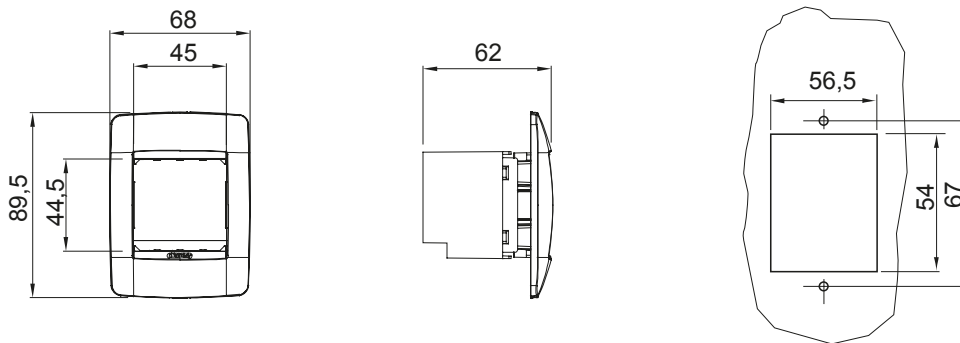

Serie van ChoruSmart huishoudelijke platen, gemaakt in een brede verscheidenheid aan vormen, kleuren, materialen en afwerkingen. Ze omvat vijf verschillende vormen (ONE, GEO, EGO, LUX, ICE en ICE Touch) voor rechthoekige dozen met een capaciteit tot 12 modules en drie verschillende vormen (ONE International, GEO International en LUX International) geschikt voor ronde/vierkante dozen, zowel enkelvoudig als gecombineerd in horizontale en verticale configuraties, met een capaciteit van 2 tot 2+2+2+2 modules. Alle platen van de ChoruSmart huishoudelijke serie gebruiken dezelfde steunen, zonder de behoefte aan aanvullende adapters. De serie omvat ook blanco platen, waterdichte IP55-platen en contourplaten.

Omschrijving	2 modules	Kleur plaat	Glanzend wit
Afwerking	Glimmend	Kenmerken	Halogeenvrij
Gloeidraadtest	650 °C	Thermodruk met kogel	70 °C
Standaard	EN 60670-1	Electrocod	0110

DIMENSIONAL

TECHNICAL SYMBOLOGY