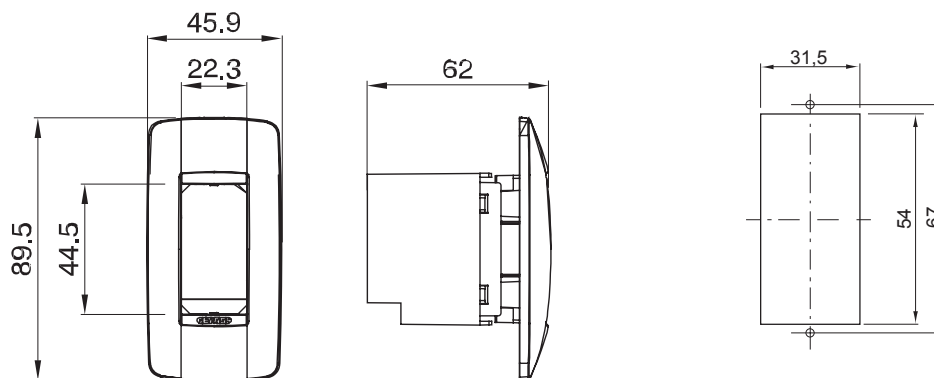

Serie van ChoruSmart huishoudelijke platen, gemaakt in een brede verscheidenheid aan vormen, kleuren, materialen en afwerkingen. Ze omvat vijf verschillende vormen (ONE, GEO, EGO, LUX, ICE en ICE Touch) voor rechthoekige dozen met een capaciteit tot 12 modules en drie verschillende vormen (ONE International, GEO International en LUX International) geschikt voor ronde/vierkante dozen, zowel enkelvoudig als gecombineerd in horizontale en verticale configuraties, met een capaciteit van 2 tot 2+2+2+2 modules. Alle platen van de ChoruSmart huishoudelijke serie gebruiken dezelfde steunen, zonder de behoefte aan aanvullende adapters. De serie omvat ook blanco platen, waterdichte IP55-platen en contourplaten.

Omschrijving	1 module	Kleur plaat	Glanzend titanium
Afwerking	Glimmend	Kenmerken	Halogeenvrij
Gloeidraadtest	650 °C	Thermodruk met kogel	70 °C
Standaard	EN 60670-1	Electrocod	0110

DIMENSIONAL

TECHNICAL SYMBOLOGY

GWT

650 °C

70 °C

STANDARDS/APPROVALS