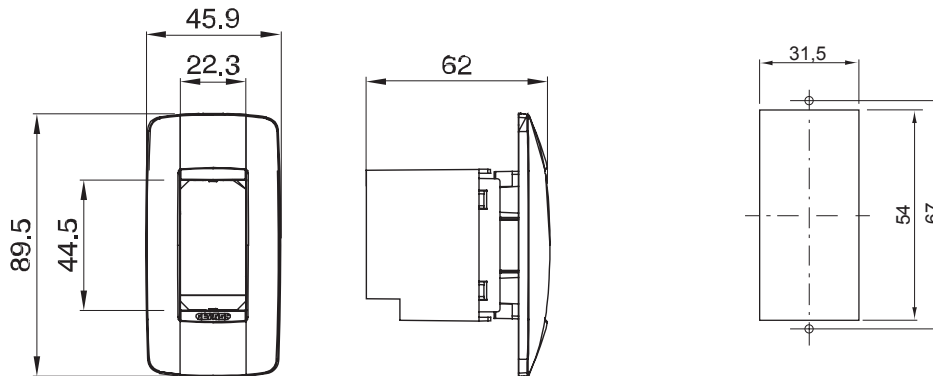

Serie van ChoruSmart huishoudelijke platen, gemaakt in een brede verscheidenheid aan vormen, kleuren, materialen en afwerkingen. Ze omvat vijf verschillende vormen (ONE, GEO, EGO, LUX, ICE en ICE Touch) voor rechthoekige dozen met een capaciteit tot 12 modules en drie verschillende vormen (ONE International, GEO International en LUX International) geschikt voor ronde/vierkante dozen, zowel enkelvoudig als gecombineerd in horizontale en verticale configuraties, met een capaciteit van 2 tot 2+2+2+2 modules. Alle platen van de ChoruSmart huishoudelijke serie gebruiken dezelfde steunen, zonder de behoefte aan aanvullende adapters. De serie omvat ook blanco platen, waterdichte IP55-platen en contourplaten.

Omschrijving	1 module	Kleur plaat	Glanzend zwart
Afwerking	Glimmend	Kenmerken	Halogeenvrij
Gloeidraadtest	650 °C	Thermodruk met kogel	70 °C
Standaard	EN 60670-1	Electrocod	0110

DIMENSIONAL

TECHNICAL SYMBOLOGY

GWT

650 °C

70 °C

STANDARDS/APPROVALS