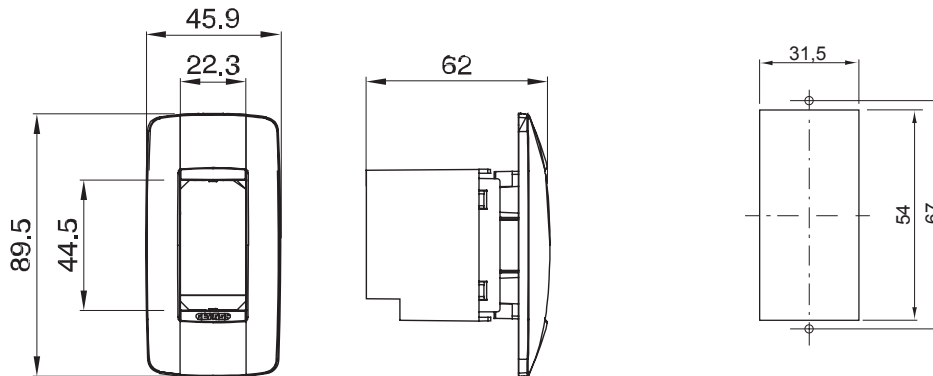

Serie van ChoruSmart huishoudelijke platen, gemaakt in een brede verscheidenheid aan vormen, kleuren, materialen en afwerkingen. Ze omvat vijf verschillende vormen (ONE, GEO, EGO, LUX, ICE en ICE Touch) voor rechthoekige dozen met een capaciteit tot 12 modules en drie verschillende vormen (ONE International, GEO International en LUX International) geschikt voor ronde/vierkante dozen, zowel enkelvoudig als gecombineerd in horizontale en verticale configuraties, met een capaciteit van 2 tot 2+2+2+2 modules. Alle platen van de ChoruSmart huishoudelijke serie gebruiken dezelfde steunen, zonder de behoefte aan aanvullende adapters. De serie omvat ook blanco platen, waterdichte IP55-platen en contourplaten.

Omschrijving	1 module	Kleur plaat	Glanzend wit
Afwerking	Glimmend	Kenmerken	Halogeenvrij
Gloeidraadtest	650 °C	Thermodruk met kogel	70 °C
Standaard	EN 60670-1	Electrocod	0110

DIMENSIONAL

TECHNICAL SYMBOLOGY

GWT

650 °C

70 °C

STANDARDS/APPROVALS