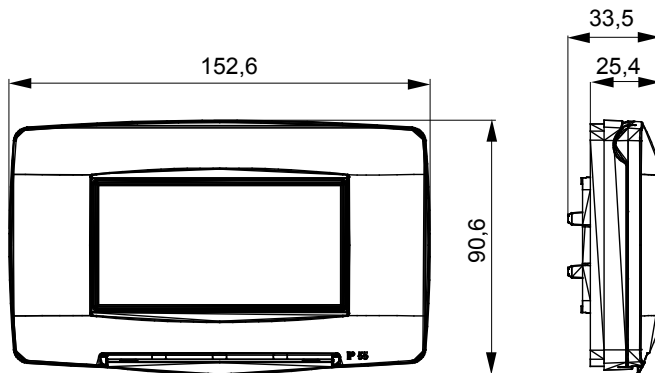

Serie van ChoruSmart huishoudelijke platen, gemaakt in een brede verscheidenheid aan vormen, kleuren, materialen en afwerkingen. Ze omvat vijf verschillende vormen (ONE, GEO, EGO, LUX, ICE en ICE Touch) voor rechthoekige dozen met een capaciteit tot 12 modules en drie verschillende vormen (ONE International, GEO International en LUX International) geschikt voor ronde/vierkante dozen, zowel enkelvoudig als gecombineerd in horizontale en verticale configuraties, met een capaciteit van 2 tot 2+2+2+2 modules. Alle platen van de ChoruSmart huishoudelijke serie gebruiken dezelfde steunen, zonder de behoefte aan aanvullende adapters. De serie omvat ook blanco platen, waterdichte IP55-platen en contourplaten.

Omschrijving	4 modules	Kleur	Glanzend titanium
Materiaal	Technopolymeer	Afwerking	Glimmend
IP graad	IP55	Voor doos	Rechthoekig
Inbegrepen steun	GW16804	Gloeidraadtest	650 °C
Thermodruk met kogel	70 °C	Standaard	EN 60669-1
Electrocod	0110		

DIMENSIONAL

TECHNICAL SYMBOLOGY

IP

IP55

GWT

650 °C

70 °C

STANDARDS/APPROVALS