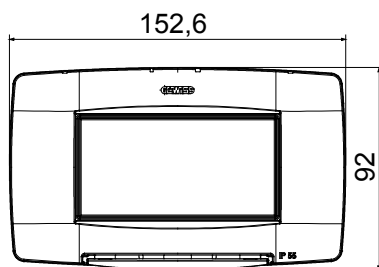

ChoruSmart serie IP55 waterdichte platen voor bevestiging op enkele ronde/vierkante (inwendig 60 mm) en rechthoekige (3 en 4 plaats) inbouwdozen; uitgerust met steun en lange schroeven, ontworpen voor de installatie van apparaten uit de Chorusmart-serie. Ergonomisch membraan, maximale dekselopening van 160°, mogelijk gemaakt door een comfortabel handvat. IP55-classificatie gegarandeerd met gesloten deksel en bij montage op gladde, waterdichte en groefvrije wanden.

Categorie	ChoruSmart-serie	Type	Italiaanse standaard platen
Groep	Waterdichte platen	Omschrijving	4 modules
Kleur plaat	Zwart	Afwerking	Glimmend
Materiaal	Technopolymeer	IP graad	IP55 (met gesloten deksel)
Deksel	Met membraan	Membrankleur	Transparant
Voor inbouw montage doos	Rechthoekig 4 posities	Bevestiging	Met schroef (2 stuks)
Type schroef	6/32 x 30mm	Schroefmateriaal	Gegalvaniseerd staal
Inbegrepen steun	GW16804	Pakking	Geëxpandeerd ge vulkaniseerd rubber
Gloeidraadtest	650 °C	Thermodruk met kogel	70 °C
Standaard	EN 60669-1	Bedrijfstemperatuur	-25 +60 °C
UV-bestendigheid	Ja (ISO 4892-2)	Maximale openingshoek van de deksel	160°
Electrocod	0110		

### DIMENSIONAL

### TECHNICAL SYMBOLOGY

**IP**

IP55 (met gesloten deksel)

**GWT**

650 °C

70 °C