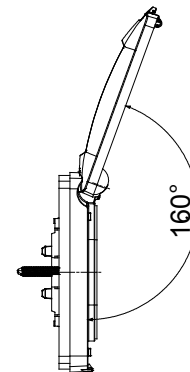

ChoruSmart serie IP55 waterdichte platen voor bevestiging op enkele ronde/vierkante (inwendig 60 mm) en rechthoekige (3 en 4 plaats) inbouwdozen; uitgerust met steun en lange schroeven, ontworpen voor de installatie van apparaten uit de Chorusmart-serie. Ergonomisch membraan, maximale dekselopening van 160°, mogelijk gemaakt door een comfortabel handvat. IP55-classificatie gegarandeerd met gesloten deksel en bij montage op gladde, waterdichte en groefvrije wanden.

Categorie	ChoruSmart-serie	Type	Italiaanse standaard platen
Groep	Waterdichte platen	Omschrijving	4 modules
Kleur plaat	Zwart	Afwerking	Glimmend
Materiaal	Technopolymeer	IP graad	IP55 (met gesloten deksel)
Deksel	Met membraan	Membrankleur	Transparant
Voor inbouw montage doos	Rechthoekig 4 posities	Bevestiging	Met schroef (2 stuks)
Type schroef	6/32 x 30mm	Schroefmateriaal	Gegalvaniseerd staal
Inbegrepen steun	GW16804	Pakking	Geëxpandeerd ge vulkaniseerd rubber
Gloeidraadtest	650 °C	Thermodruk met kogel	70 °C
Standaard	EN 60669-1	Bedrijfstemperatuur	-25 +60 °C
UV-bestendigheid	Ja (ISO 4892-2)	Maximale openingshoek van de deksel	160°
Electrocod	0110		

### DIMENSIONAL

### TECHNICAL SYMBOLOGY

**IP**

IP55 (met gesloten deksel)

**GWT**

650 °C

70 °C