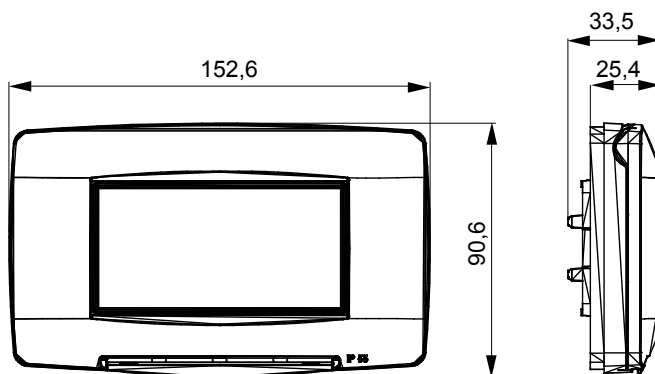

Serie van ChoruSmart huishoudelijke platen, gemaakt in een brede verscheidenheid aan vormen, kleuren, materialen en afwerkingen. Ze omvat vijf verschillende vormen (ONE, GEO, EGO, LUX, ICE en ICE Touch) voor rechthoekige dozen met een capaciteit tot 12 modules en drie verschillende vormen (ONE International, GEO International en LUX International) geschikt voor ronde/vierkante dozen, zowel enkelvoudig als gecombineerd in horizontale en verticale configuraties, met een capaciteit van 2 tot 2+2+2+2 modules. Alle platen van de ChoruSmart huishoudelijke serie gebruiken dezelfde steunen, zonder de behoefte aan aanvullende adapters. De serie omvat ook blanco platen, waterdichte IP55-platen en contourplaten.

Omschrijving	4 modules	Kleur	Glanzend zwart
Materiaal	Technopolymeer	Afwerking	Glimmend
IP graad	IP55	Voor doos	Rechthoekig
Inbegrepen steun	GW16804	Gloeidraadtest	650 °C
Thermodruk met kogel	70 °C	Standaard	EN 60669-1
Electrocod	0110		

DIMENSIONAL

TECHNICAL SYMBOLOGY

IP

IP55

GWT

650 °C

70 °C

STANDARDS/APPROVALS