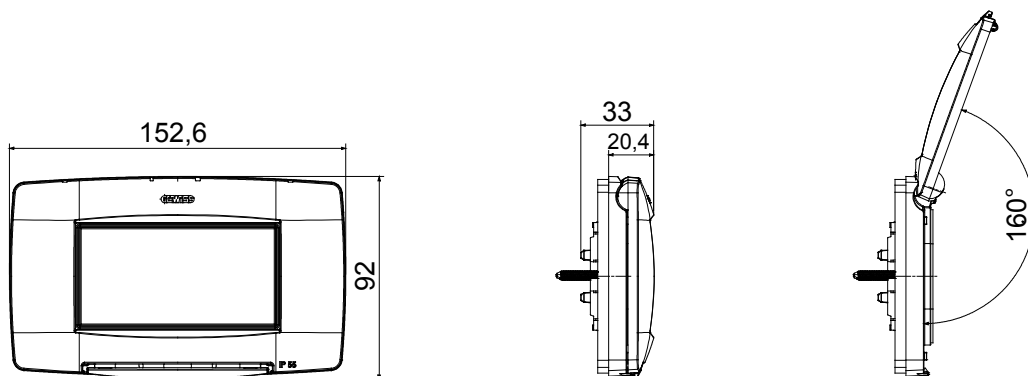

DIMENSIONAL