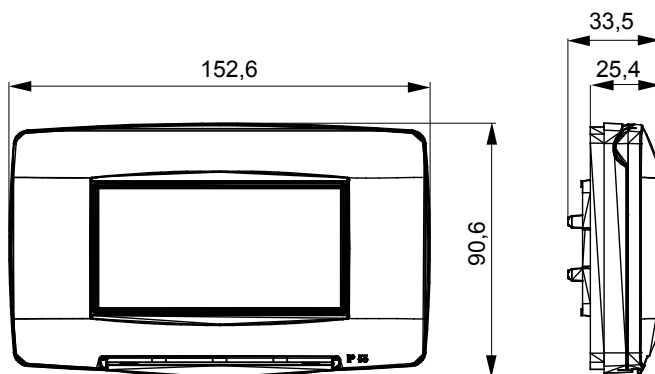

Serie van ChoruSmart huishoudelijke platen, gemaakt in een brede verscheidenheid aan vormen, kleuren, materialen en afwerkingen. Ze omvat vijf verschillende vormen (ONE, GEO, EGO, LUX, ICE en ICE Touch) voor rechthoekige dozen met een capaciteit tot 12 modules en drie verschillende vormen (ONE International, GEO International en LUX International) geschikt voor ronde/vierkante dozen, zowel enkelvoudig als gecombineerd in horizontale en verticale configuraties, met een capaciteit van 2 tot 2+2+2+2 modules. Alle platen van de ChoruSmart huishoudelijke serie gebruiken dezelfde steunen, zonder de behoefte aan aanvullende adapters. De serie omvat ook blanco platen, waterdichte IP55-platen en contourplaten.

Omschrijving	4 modules	Kleur	Glanzend wit
Materiaal	Technopolymeer	Afwerking	Glimmend
IP graad	IP55	Voor doos	Rechthoekig
Inbegrepen steun	GW16804	Gloeidraadtest	650 °C
Thermodruk met kogel	70 °C	Standaard	EN 60669-1
Electrocod	0110		

DIMENSIONAL

TECHNICAL SYMBOLOGY

IP

IP55

GWT

650 °C

70 °C

STANDARDS/APPROVALS