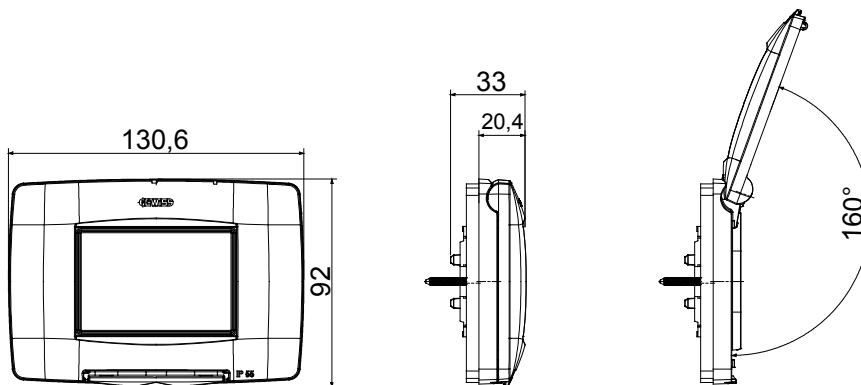

ChoruSmart serie IP55 waterdichte platen voor bevestiging op enkele ronde/vierkante (inwendig 60 mm) en rechthoekige (3 en 4 plaats) inbouwdozen; uitgerust met steun en lange schroeven, ontworpen voor de installatie van apparaten uit de Chorusmart-serie. Ergonomisch membraan, maximale dekselopening van 160°, mogelijk gemaakt door een comfortabel handvat. IP55-classificatie gegarandeerd met gesloten deksel en bij montage op gladde, waterdichte en groefvrije wanden.

Categorie	ChoruSmart-serie	Type	Italiaanse standaard platen
Groep	Waterdichte platen	Omschrijving	3 modules
Kleur plaat	Titanium	Afwerking	Glimmend
Materiaal	Technopolymeer	IP graad	IP55 (met gesloten deksel)
Deksel	Met membraan	Membraankleur	Transparant
Voor inbouw montage doos	Rechthoekig 3 posities	Bevestiging	Met schroef (2 stuks)
Type schroef	6/32 x 30mm	Schroefmateriaal	Gegalvaniseerd staal
Inbegrepen steun	GW16803	Pakking	Geëxpandeerd ge vulkaniseerd rubber
Gloeidraadtest	650 °C	Thermodruk met kogel	70 °C
Standaard	EN 60669-1	Bedrijfstemperatuur	-25 +60 °C
UV-bestendigheid	Ja (ISO 4892-2)	Maximale openingshoek van de deksel	160°
Electrocod	0110		

### DIMENSIONAL

### TECHNICAL SYMBOLOGY

**IP**

IP55 (met gesloten deksel)

**GWT**

650 °C

70 °C