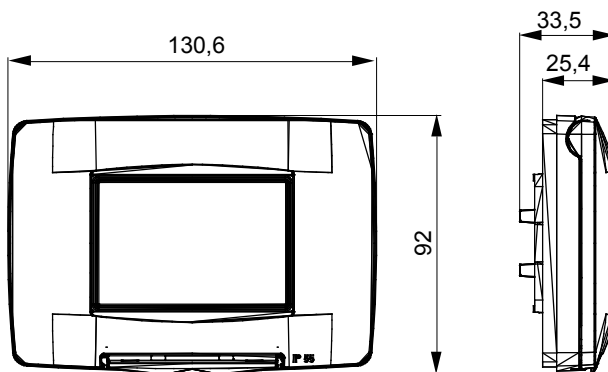

Serie van ChoruSmart huishoudelijke platen, gemaakt in een brede verscheidenheid aan vormen, kleuren, materialen en afwerkingen. Ze omvat vijf verschillende vormen (ONE, GEO, EGO, LUX, ICE en ICE Touch) voor rechthoekige dozen met een capaciteit tot 12 modules en drie verschillende vormen (ONE International, GEO International en LUX International) geschikt voor ronde/vierkante dozen, zowel enkelvoudig als gecombineerd in horizontale en verticale configuraties, met een capaciteit van 2 tot 2+2+2+2 modules. Alle platen van de ChoruSmart huishoudelijke serie gebruiken dezelfde steunen, zonder de behoefte aan aanvullende adapters. De serie omvat ook blanco platen, waterdichte IP55-platen en contourplaten.

Omschrijving	3 modules	Kleur	Glanzend titanium
Materiaal	Technopolymeer	Afwerking	Glimmend
IP graad	IP55	Voor doos	Rechthoekig
Inbegrepen steun	GW16803	Gloeidraadtest	650 °C
Thermodruk met kogel	70 °C	Standaard	EN 60669-1
Electrocod	0110		

DIMENSIONAL

TECHNICAL SYMBOLOGY

IP

IP55

GWT

650 °C

70 °C

STANDARDS/APPROVALS