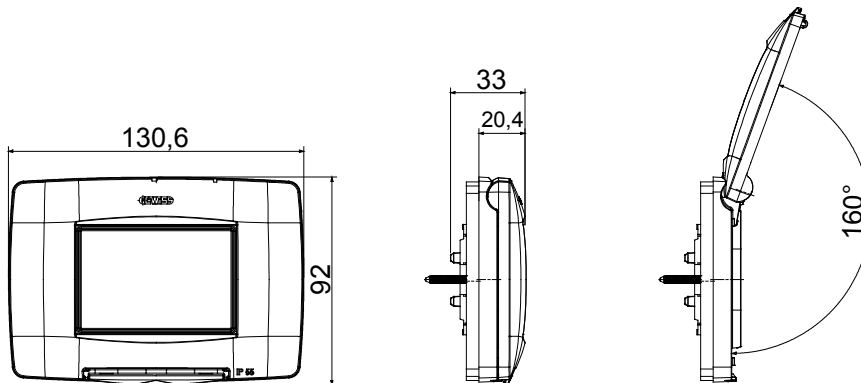

ChoruSmart serie IP55 waterdichte platen voor bevestiging op enkele ronde/vierkante (inwendig 60 mm) en rechthoekige (3 en 4 plaats) inbouwdozen; uitgerust met steun en lange schroeven, ontworpen voor de installatie van apparaten uit de Chorusmart-serie. Ergonomisch membraan, maximale dekselopening van 160°, mogelijk gemaakt door een comfortabel handvat. IP55-classificatie gegarandeerd met gesloten deksel en bij montage op gladde, waterdichte en groefvrije wanden.

Categorie	ChoruSmart-serie	Type	Italiaanse standaard platen
Groep	Waterdichte platen	Omschrijving	3 modules
Kleur plaat	Wit	Afwerking	Glimmend
Materiaal	Technopolymeer	IP graad	IP55 (met gesloten deksel)
Deksel	Met membraan	Membraankleur	Transparant
Voor inbouw montage doos	Rechthoekig 3 posities	Bevestiging	Met schroef (2 stuks)
Type schroef	6/32 x 30mm	Schroefmateriaal	Gegalvaniseerd staal
Inbegrepen steun	GW16803	Pakking	Geëxpandeerd ge vulkaniseerd rubber
Gloeidraadtest	650 °C	Thermodruk met kogel	70 °C
Standaard	EN 60669-1	Bedrijfstemperatuur	-25 +60 °C
UV-bestendigheid	Ja (ISO 4892-2)	Maximale openingshoek van de deksel	160°
Electrocod	0110		

### DIMENSIONAL