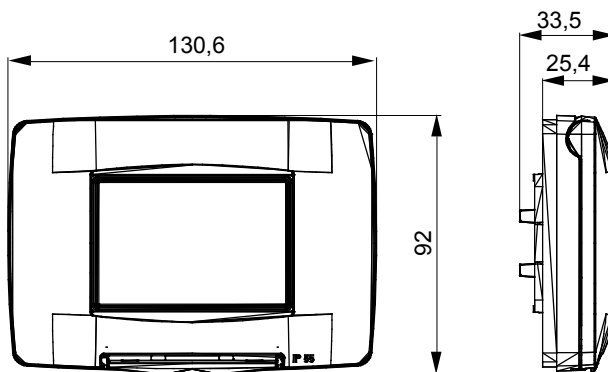

Serie van ChoruSmart huishoudelijke platen, gemaakt in een brede verscheidenheid aan vormen, kleuren, materialen en afwerkingen. Ze omvat vijf verschillende vormen (ONE, GEO, EGO, LUX, ICE en ICE Touch) voor rechthoekige dozen met een capaciteit tot 12 modules en drie verschillende vormen (ONE International, GEO International en LUX International) geschikt voor ronde/vierkante dozen, zowel enkelvoudig als gecombineerd in horizontale en verticale configuraties, met een capaciteit van 2 tot 2+2+2+2 modules. Alle platen van de ChoruSmart huishoudelijke serie gebruiken dezelfde steunen, zonder de behoefte aan aanvullende adapters. De serie omvat ook blanco platen, waterdichte IP55-platen en contourplaten.

Omschrijving	3 modules	Kleur	Glanzend wit
Materiaal	Technopolymeer	Afwerking	Glimmend
IP graad	IP55	Voor doos	Rechthoekig
Inbegrepen steun	GW16803	Gloeidraadtest	650 °C
Thermodruk met kogel	70 °C	Standaard	EN 60669-1
Electrocod	0110		

DIMENSIONAL

TECHNICAL SYMBOLOGY

IP

IP55

GWT

650 °C

70 °C

STANDARDS/APPROVALS