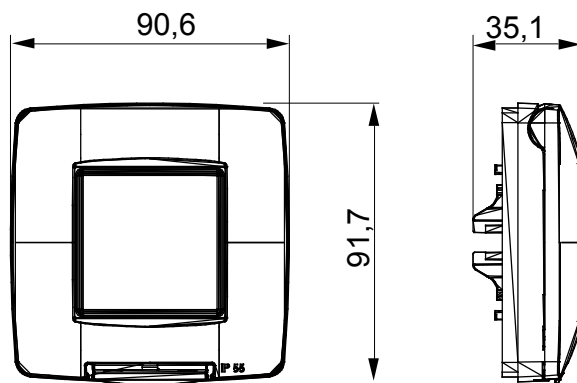

Serie van ChoruSmart huishoudelijke platen, gemaakt in een brede verscheidenheid aan vormen, kleuren, materialen en afwerkingen. Ze omvat vijf verschillende vormen (ONE, GEO, EGO, LUX, ICE en ICE Touch) voor rechthoekige dozen met een capaciteit tot 12 modules en drie verschillende vormen (ONE International, GEO International en LUX International) geschikt voor ronde/vierkante dozen, zowel enkelvoudig als gecombineerd in horizontale en verticale configuraties, met een capaciteit van 2 tot 2+2+2+2 modules. Alle platen van de ChoruSmart huishoudelijke serie gebruiken dezelfde steunen, zonder de behoefte aan aanvullende adapters. De serie omvat ook blanco platen, waterdichte IP55-platen en contourplaten.

Omschrijving	2 modules	Kleur	Glanzend titanium
Materiaal	Technopolymeer	Afwerking	Glimmend
IP graad	IP55	Voor doos	Rond/vierkant
Inbegrepen steun	GW16822	Gloeidraadtest	650 °C
Thermodruk met kogel	70 °C	Standaard	EN 60669-1
Electrocod	0110		

DIMENSIONAL

TECHNICAL SYMBOLOGY

IP

IP55

GWT

650 °C

70 °C

STANDARDS/APPROVALS