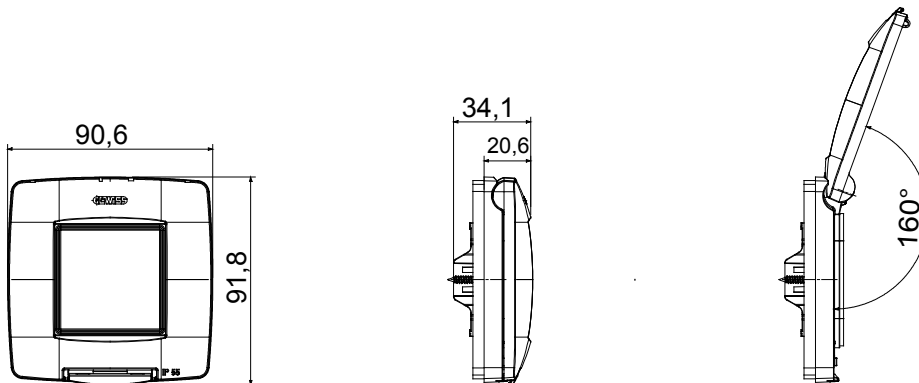

ChoruSmart serie IP55 waterdichte platen voor bevestiging op enkele ronde/vierkante (inwendig 60 mm) en rechthoekige (3 en 4 plaats) inbouwdozen; uitgerust met steun en lange schroeven, ontworpen voor de installatie van apparaten uit de Chorusmart-serie. Ergonomisch membraan, maximale dekselopening van 160°, mogelijk gemaakt door een comfortabel handvat. IP55-classificatie gegarandeerd met gesloten deksel en bij montage op gladde, waterdichte en groefvrije wanden.

Categorie	ChoruSmart-serie	Type	Internationale standaard platen
Groep	Waterdichte platen	Omschrijving	2 modules
Kleur plaat	Zwart	Afwerking	Glimmend
Materiaal	Technopolymeer	IP graad	IP55 (met gesloten deksel)
Deksel	Met membraan	Membraankleur	Transparant
Voor inbouw montage doos	Rond/vierkant (int. 60 mm)	Bevestiging	Met schroef (2 stuks)
Type schroef	Zelftappende schroef 3,2 x 22 mm	Schroefmateriaal	Rvs
Inbegrepen steun	GW16822	Pakking	Geëxpandeerd gevulkaniseerd rubber
Gloeidraadtest	650 °C	Thermodruk met kogel	70 °C
Standaard	EN 60669-1	Bedrijfstemperatuur	-25 +60 °C
UV-bestendigheid	Ja (ISO 4892-2)	Maximale openingshoek van de deksel	160°
Electrocod	0110		

DIMENSIONAL