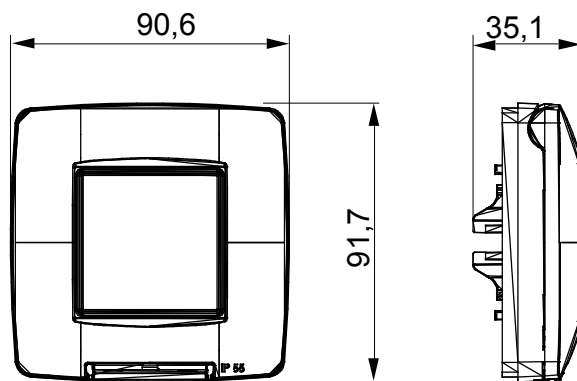

Serie van ChoruSmart huishoudelijke platen, gemaakt in een brede verscheidenheid aan vormen, kleuren, materialen en afwerkingen. Ze omvat vijf verschillende vormen (ONE, GEO, EGO, LUX, ICE en ICE Touch) voor rechthoekige dozen met een capaciteit tot 12 modules en drie verschillende vormen (ONE International, GEO International en LUX International) geschikt voor ronde/vierkante dozen, zowel enkelvoudig als gecombineerd in horizontale en verticale configuraties, met een capaciteit van 2 tot 2+2+2+2 modules. Alle platen van de ChoruSmart huishoudelijke serie gebruiken dezelfde steunen, zonder de behoefte aan aanvullende adapters. De serie omvat ook blanco platen, waterdichte IP55-platen en contourplaten.

Omschrijving	2 modules	Kleur	Glanzend zwart
Materiaal	Technopolymeer	Afwerking	Glimmend
IP graad	IP55	Voor doos	Rond/vierkant
Inbegrepen steun	GW16822	Gloeidraadtest	650 °C
Thermodruk met kogel	70 °C	Standaard	EN 60669-1
Electrocod	0110		

DIMENSIONAL

TECHNICAL SYMBOLOGY

IP

IP55

GWT

650 °C

70 °C

STANDARDS/APPROVALS