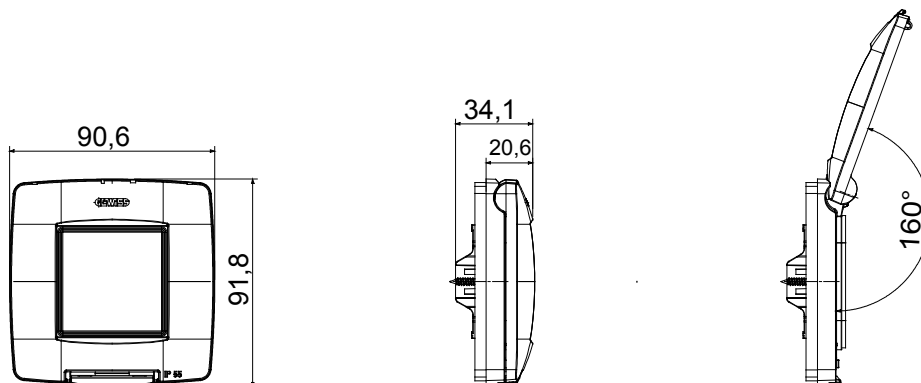

DIMENSIONAL