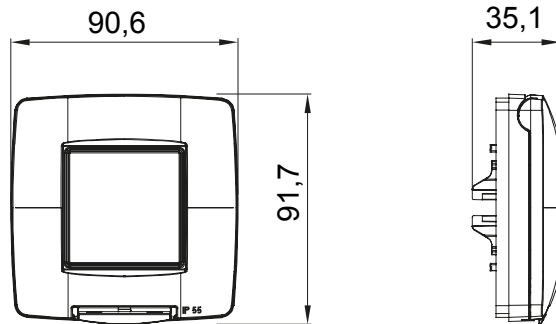

Serie van ChoruSmart huishoudelijke platen, gemaakt in een brede verscheidenheid aan vormen, kleuren, materialen en afwerkingen. Ze omvat vijf verschillende vormen (ONE, GEO, EGO, LUX, ICE en ICE Touch) voor rechthoekige dozen met een capaciteit tot 12 modules en drie verschillende vormen (ONE International, GEO International en LUX International) geschikt voor ronde/vierkante dozen, zowel enkelvoudig als gecombineerd in horizontale en verticale configuraties, met een capaciteit van 2 tot 2+2+2+2 modules. Alle platen van de ChoruSmart huishoudelijke serie gebruiken dezelfde steunen, zonder de behoefte aan aanvullende adapters. De serie omvat ook blanco platen, waterdichte IP55-platen en contourplaten.

Omschrijving	2 modules	Kleur	Glanzend wit
Materiaal	Technopolymeer	Afwerking	Glimmend
IP graad	IP55	Voor doos	Rond/vierkant
Inbegrepen steun	GW16822	Gloeidraadtest	650 °C
Thermodruk met kogel	70 °C	Standaard	EN 60669-1
Electrocod	0110		

DIMENSIONAL

TECHNICAL SYMBOLOGY

IP

IP55

GWT

650 °C

70 °C

STANDARDS/APPROVALS