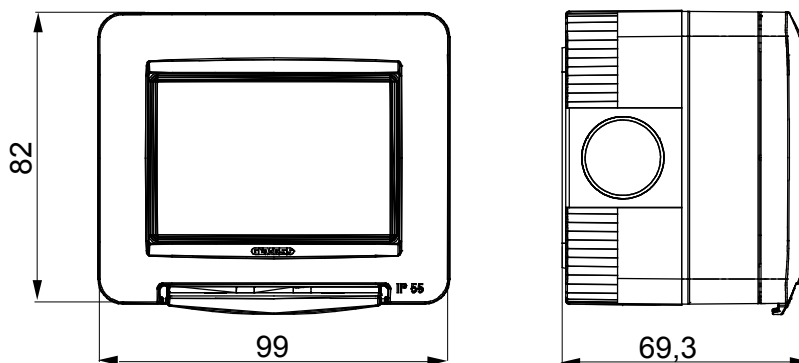

Een serie tafelbladpanelen, wanddozen en zelfdragende wandkasten geschikt voor de behuizing van ChorusSmart modulaire apparaten. Wanddozen en panelen, verkrijgbaar in zwart en wit, moeten worden afgewerkt met ChorusSmart steun en One platen. De zelfdragende kasten, verkrijgbaar in grijs RAL 7035, zijn beschikbaar in IP40- en IP55-versies: beide hebben voorgesneden uitbrekopeningen en de waterdichte versie wordt ook geleverd met een deur met een transparant uv-membraan. Zelfdragende dozen en kasten zijn ontworpen om te worden voorzien van een aardeklem.

Omschrijving	3 modules	Kleur	Grijs RAL 7035
Aant. uitbrekopeningen Ø23	3 aan de zijkanten / 1 aan de onderkant	Aant. gaten Ø 23 met kabelwartel	1
Soort uitbrekopeningen	Verwijderbaar met gereedschap	IP graad	IP55
Isolatie klasse	II	Mechanische weerstand	IK07
Dekselschroeven	Rvs	Koppel schroeven aandraaien	0.8 Newton/Meter
Buitenste afm. LxHxD (mm)	99 x 82 x 69	Gloeidraadtest	650 °C
Thermodruk met kogel	70 °C	Standaard	EN 60670-1
Installatie temperatuur	-25 +60 °C	Electrocod	0212

DIMENSIONAL

TECHNICAL SYMBOLOGY

IP

IP55

IK

IK07

GWT

650 °C