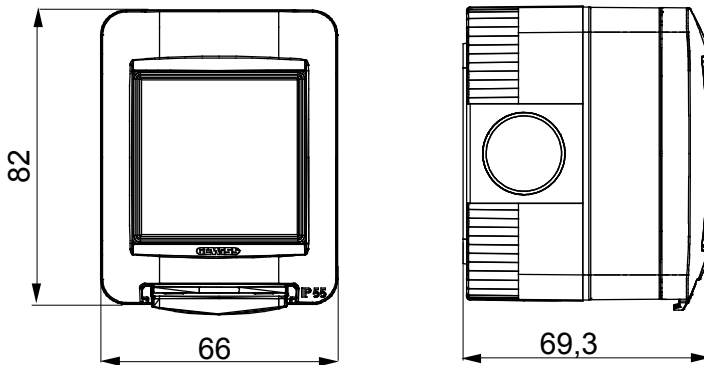

Een serie tafelbladpanelen, wanddozen en zelfdragende wandkasten geschikt voor de behuizing van ChorusSmart modulaire apparaten. Wanddozen en panelen, verkrijgbaar in zwart en wit, moeten worden afgewerkt met ChorusSmart steun en One platen. De zelfdragende kasten, verkrijgbaar in grijs RAL 7035, zijn beschikbaar in IP40- en IP55-versies: beide hebben voorgesneden uitbrekopeningen en de waterdichte versie wordt ook geleverd met een deur met een transparant uv-membraan. Zelfdragende dozen en kasten zijn ontworpen om te worden voorzien van een aardeklem.

Omschrijving	2 modules	Kleur	Grijs RAL 7035
Aant. uitbrekopeningen Ø23	3 aan de zijkanten / 1 aan de onderkant	Aant. gaten Ø 23 met kabelwartel	1
Soort uitbrekopeningen	Verwijderbaar met gereedschap	IP graad	IP55
Isolatie klasse	II	Mechanische weerstand	IK07
Dekselschroeven	Rvs	Koppel schroeven aandraaien	0.8 Newton/Meter
Buitenste afm. LxHxD (mm)	66 x 82 x 69	Gloeidraadtest	650 °C
Thermodruk met kogel	70 °C	Standaard	EN 60670-1
Installatie temperatuur	-25 +60 °C	Electrocod	0212

DIMENSIONAL

TECHNICAL SYMBOLOGY

IP

IP55

IK

IK07

GWT

650 °C