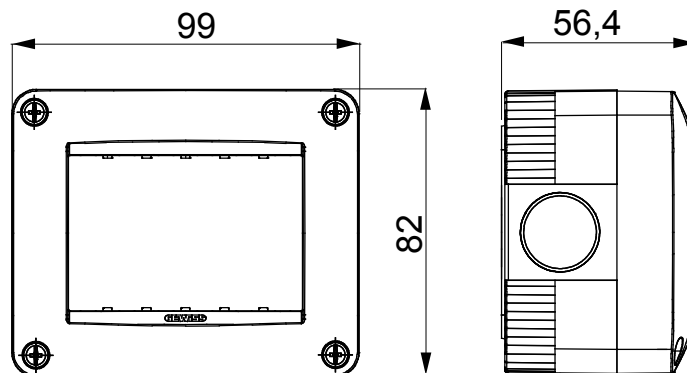

Een serie tafelbladpanelen, wanddozen en zelfdragende wandkasten geschikt voor de behuizing van ChorusSmart modulaire apparaten. Wanddozen en panelen, verkrijgbaar in zwart en wit, moeten worden afgewerkt met ChorusSmart steun en One platen. De zelfdragende kasten, verkrijgbaar in grijs RAL 7035, zijn beschikbaar in IP40- en IP55-versies: beide hebben voorgesneden uitbrekopeningen en de waterdichte versie wordt ook geleverd met een deur met een transparant uv-membraan. Zelfdragende dozen en kasten zijn ontworpen om te worden voorzien van een aardeklem.

| | | | |
|----------------------------|---|----------------------------------|------------------|
| Omschrijving | 3 modules | Kleur | Grijs RAL 7035 |
| Aant. uitbrekopeningen Ø23 | 3 aan de zijkanten / 1 aan de onderkant | Aant. gaten Ø 23 met kabelwartel | 1 |
| Soort uitbrekopeningen | Verwijderbaar met gereedschap | IP graad | IP40 |
| Isolatie klasse | II | Mechanische weerstand | IK07 |
| Dekselschroeven | Corrosiebestendig staal | Koppel schroeven aandraaien | 0.8 Newton/Meter |
| Buitenste afm. LxHxD (mm) | 99 x 82 x 56 | Gloeidraadtest | 650 °C |
| Thermodruk met kogel | 70 °C | Standaard | EN 60670-1 |
| Installatie temperatuur | -25 +60 °C | Electrocod | 0212 |

DIMENSIONAL

TECHNICAL SYMBOLOGY

IP

IP40

IK

IK07

GWT

650 °C