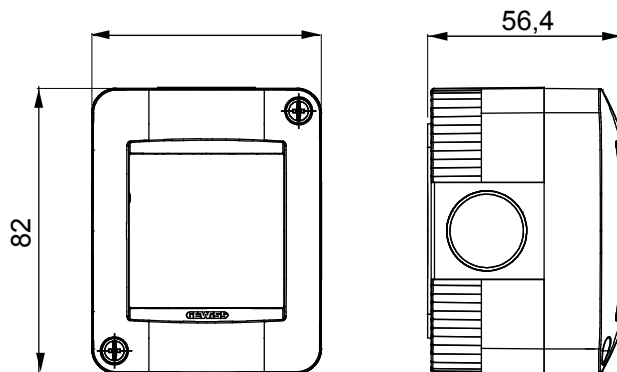

Een serie tafelbladpanelen, wanddozen en zelfdragende wandkasten geschikt voor de behuizing van ChorusSmart modulaire apparaten. Wanddozen en panelen, verkrijgbaar in zwart en wit, moeten worden afgewerkt met ChorusSmart steun en One platen. De zelfdragende kasten, verkrijgbaar in grijs RAL 7035, zijn beschikbaar in IP40- en IP55-versies: beide hebben voorgesneden uitbrekopeningen en de waterdichte versie wordt ook geleverd met een deur met een transparant uv-membraan. Zelfdragende dozen en kasten zijn ontworpen om te worden voorzien van een aardeklem.

Omschrijving	2 modules	Kleur	Grijs RAL 7035
Aant. uitbrekopeningen Ø23	3 aan de zijkanten / 1 aan de onderkant	Aant. gaten Ø 23 met kabelwartel	1
Soort uitbrekopeningen	Verwijderbaar met gereedschap	IP graad	IP40
Isolatie klasse	II	Mechanische weerstand	IK07
Dekselschroeven	Corrosiebestendig staal	Koppel schroeven aandraaien	0.8 Newton/Meter
Buitenste afm. LxHxD (mm)	66 x 82 x 56	Gloeidraadtest	650 °C
Thermodruk met kogel	70 °C	Standaard	EN 60670-1
Installatie temperatuur	-25 +60 °C	Electrocod	0212

DIMENSIONAL

TECHNICAL SYMBOLOGY

IP

IP40

IK

IK07

GWT

650 °C