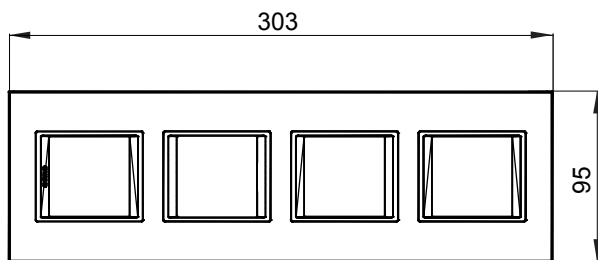

## GW16229TB

CHORUSMART - Huishoudelijke serie

Serie van ChoruSmart huishoudelijke platen, gemaakt in een brede verscheidenheid aan vormen, kleuren, materialen en afwerkingen. Ze omvat vijf verschillende vormen (ONE, GEO, EGO, LUX, ICE en ICE Touch) voor rechthoekige dozen met een capaciteit tot 12 modules en drie verschillende vormen (ONE International, GEO International en LUX International) geschikt voor ronde/vierkante dozen, zowel enkelvoudig als gecombineerd in horizontale en verticale configuraties, met een capaciteit van 2 tot 2+2+2+2 modules. Alle platen van de ChoruSmart huishoudelijke serie gebruiken dezelfde steunen, zonder de behoefte aan aanvullende adapters. De serie omvat ook blanco platen, waterdichte IP55-platen en contourplaten.

|                          |                           |                |                 |
|--------------------------|---------------------------|----------------|-----------------|
| Familie                  | LUX International         | Omschrijving   | 2+2+2+2 modules |
| Type                     | Verticaal                 | Kleur          | Wit             |
| Materiaal                | Technopolymeer            | Afwerking      | Glimmend        |
| Voor ondersteuning codes | GW16821, GW16822, GW16823 | Gloeidraadtest | 650 °C          |
| Thermodruk met kogel     | 70 °C                     | Standaard      | EN 60669-1      |
| Electrocod               | 0110                      |                |                 |

### DIMENSIONAL