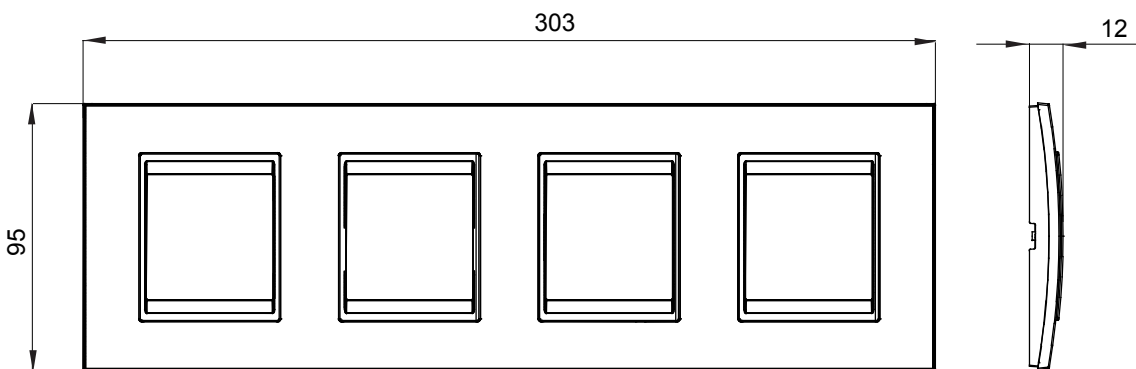

Serie van ChoruSmart huishoudelijke platen, gemaakt in een brede verscheidenheid aan vormen, kleuren, materialen en afwerkingen. Ze omvat vijf verschillende vormen (ONE, GEO, EGO, LUX, ICE en ICE Touch) voor rechthoekige dozen met een capaciteit tot 12 modules en drie verschillende vormen (ONE International, GEO International en LUX International) geschikt voor ronde/vierkante dozen, zowel enkelvoudig als gecombineerd in horizontale en verticale configuraties, met een capaciteit van 2 tot 2+2+2+2 modules. Alle platen van de ChoruSmart huishoudelijke serie gebruiken dezelfde steunen, zonder de behoefte aan aanvullende adapters. De serie omvat ook blanco platen, waterdichte IP55-platen en contourplaten.

Familie	LUX International	Omschrijving	2+2+2+2 modules
Type	Horizontaal	Kleur	Goud
Materiaal	Metaal	Afwerking	Dekkende afwerking
Voor ondersteuning codes	GW16821, GW16822, GW16823, GW16821N, GW16822N	Gloeidraadtest	650 °C
Thermodruk met kogel	70 °C	Standaard	EN 60669-1
Electrocod	0110		

DIMENSIONAL

TECHNICAL SYMBOLOGY

STANDARDS/APPROVALS