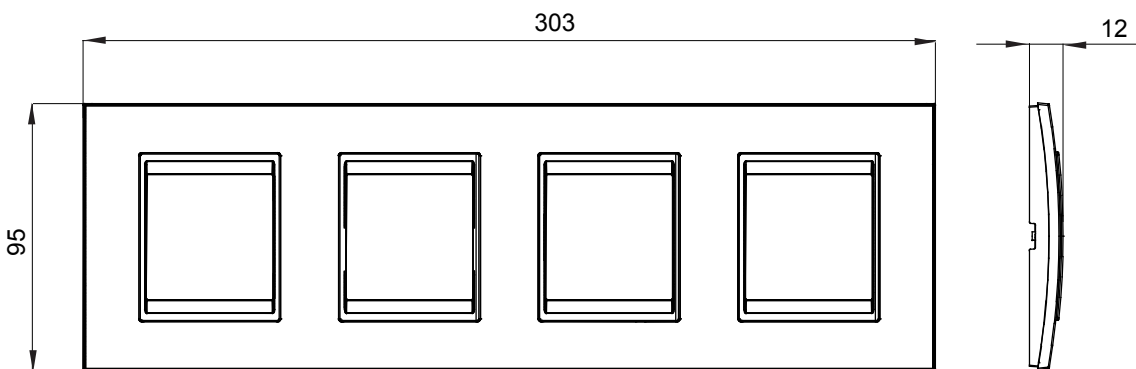

Serie van ChoruSmart huishoudelijke platen, gemaakt in een brede verscheidenheid aan vormen, kleuren, materialen en afwerkingen. Ze omvat vijf verschillende vormen (ONE, GEO, EGO, LUX, ICE en ICE Touch) voor rechthoekige dozen met een capaciteit tot 12 modules en drie verschillende vormen (ONE International, GEO International en LUX International) geschikt voor ronde/vierkante dozen, zowel enkelvoudig als gecombineerd in horizontale en verticale configuraties, met een capaciteit van 2 tot 2+2+2+2 modules. Alle platen van de ChoruSmart huishoudelijke serie gebruiken dezelfde steunen, zonder de behoefte aan aanvullende adapters. De serie omvat ook blanco platen, waterdichte IP55-platen en contourplaten.

Familie	LUX International	Omschrijving	2+2+2+2 modules
Type	Horizontaal	Kleur	Geborsteld aluminium lavy
Materiaal	Metaal	Afwerking	Dekkende afwerking
Voor ondersteuning codes	GW16821, GW16822, GW16823, GW16821N, GW16822N	Gloeidraadtest	650 °C
Thermodruk met kogel	70 °C	Standaard	EN 60669-1
Electrocod	0110		

DIMENSIONAL

TECHNICAL SYMBOLOGY

STANDARDS/APPROVALS