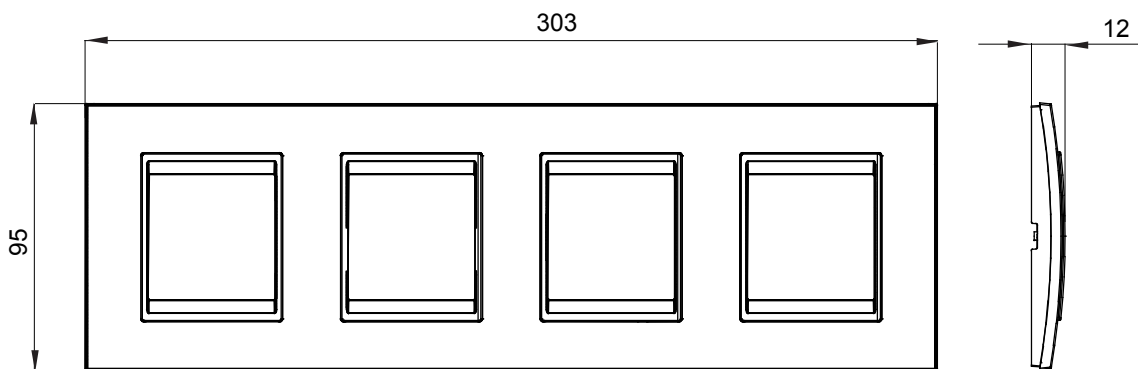

Product Data Sheet

GW16228TB

CHORUSMART - Huishoudelijke serie

Serie van ChoruSmart huishoudelijke platen, gemaakt in een brede verscheidenheid aan vormen, kleuren, materialen en afwerkingen. Ze omvat vijf verschillende vormen (ONE, GEO, EGO, LUX, ICE en ICE Touch) voor rechthoekige dozen met een capaciteit tot 12 modules en drie verschillende vormen (ONE International, GEO International en LUX International) geschikt voor ronde/vierkante dozen, zowel enkelvoudig als gecombineerd in horizontale en verticale configuraties, met een capaciteit van 2 tot 2+2+2+2 modules. Alle platen van de ChoruSmart huishoudelijke serie gebruiken dezelfde steunen, zonder de behoefte aan aanvullende adapters. De serie omvat ook blanco platen, waterdichte IP55-platen en contourplaten.

Familie	LUX International	Omschrijving	2+2+2+2 modules
Type	Horizontaal	Kleur	Wit
Materiaal	Technopolymeer	Afwerking	Glimmend
Voor ondersteuning codes	GW16821, GW16822, GW16823	Gloeidraadtest	650 °C
Thermodruk met kogel	70 °C	Standaard	EN 60669-1
Electrocod	0110		

DIMENSIONAL

TECHNICAL SYMBOLOGY

GWT

650 °C

70 °C

STANDARDS/APPROVALS