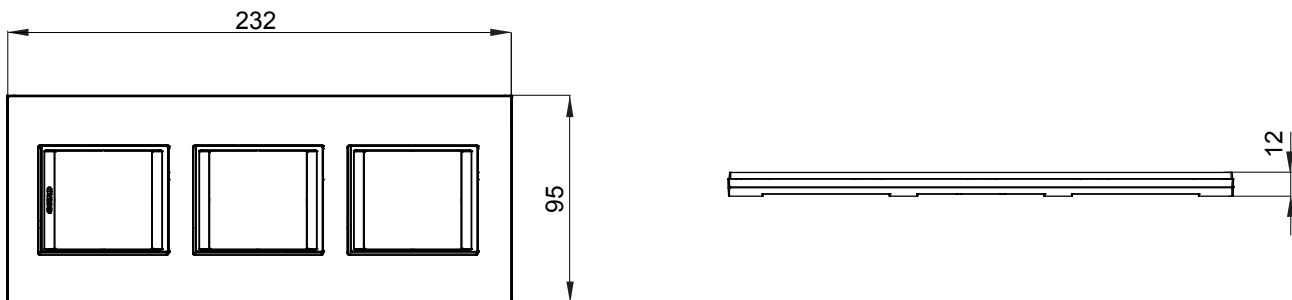

DIMENSIONAL

TECHNICAL SYMBOLOGY

STANDARDS/APPROVALS