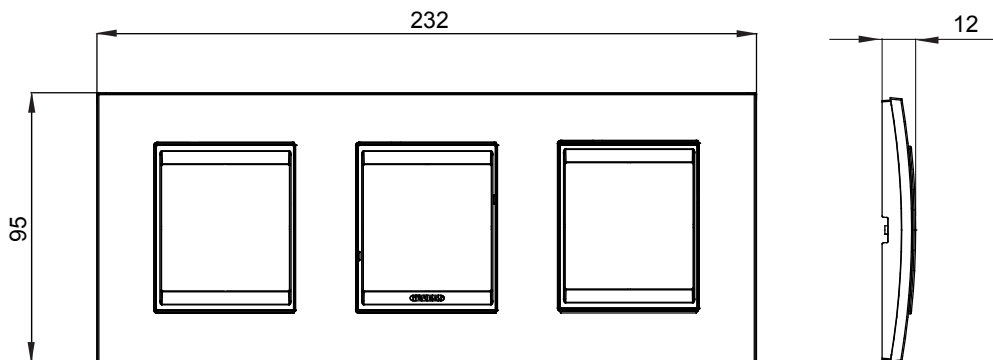

Serie van ChoruSmart huishoudelijke platen, gemaakt in een brede verscheidenheid aan vormen, kleuren, materialen en afwerkingen. Ze omvat vijf verschillende vormen (ONE, GEO, EGO, LUX, ICE en ICE Touch) voor rechthoekige dozen met een capaciteit tot 12 modules en drie verschillende vormen (ONE International, GEO International en LUX International) geschikt voor ronde/vierkante dozen, zowel enkelvoudig als gecombineerd in horizontale en verticale configuraties, met een capaciteit van 2 tot 2+2+2+2 modules. Alle platen van de ChoruSmart huishoudelijke serie gebruiken dezelfde steunen, zonder de behoefte aan aanvullende adapters. De serie omvat ook blanco platen, waterdichte IP55-platen en contourplaten.

Familie	LUX International	Omschrijving	2+2+2 modules
Type	Horizontaal	Kleur	Geborsteld aluminium lavy
Materiaal	Metaal	Afwerking	Dekkende afwerking
Voor ondersteuning codes	GW16821, GW16822, GW16823, GW16821N, GW16822N	Gloeidraadtest	650 °C
Thermodruk met kogel	70 °C	Standaard	EN 60669-1
Electrocod	0110		

DIMENSIONAL

TECHNICAL SYMBOLOGY

STANDARDS/APPROVALS