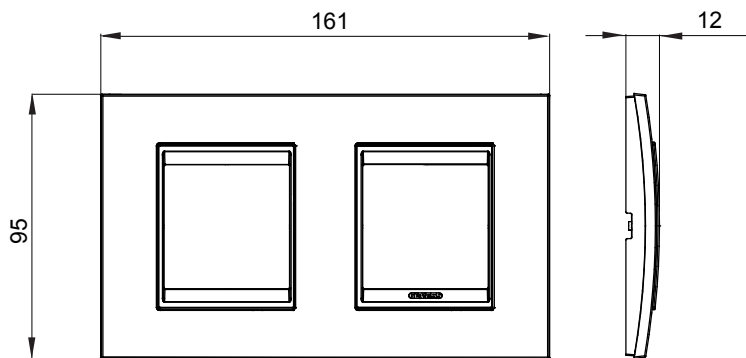

Serie van ChoruSmart huishoudelijke platen, gemaakt in een brede verscheidenheid aan vormen, kleuren, materialen en afwerkingen. Ze omvat vijf verschillende vormen (ONE, GEO, EGO, LUX, ICE en ICE Touch) voor rechthoekige dozen met een capaciteit tot 12 modules en drie verschillende vormen (ONE International, GEO International en LUX International) geschikt voor ronde/vierkante dozen, zowel enkelvoudig als gecombineerd in horizontale en verticale configuraties, met een capaciteit van 2 tot 2+2+2+2 modules. Alle platen van de ChoruSmart huishoudelijke serie gebruiken dezelfde steunen, zonder de behoefte aan aanvullende adapters. De serie omvat ook blanco platen, waterdichte IP55-platen en contourplaten.

Familie	LUX International	Omschrijving	2+2 modules
Type	Horizontaal	Kleur	Antiek koper
Materiaal	Metaal	Afwerking	Dekkende afwerking
Voor ondersteuning codes	GW16821, GW16822, GW16823, GW16821N, GW16822N	Gloeidraadtest	650 °C
Thermodruk met kogel	70 °C	Standaard	EN 60669-1
Electrocod	0110		

DIMENSIONAL

TECHNICAL SYMBOLOGY

STANDARDS/APPROVALS