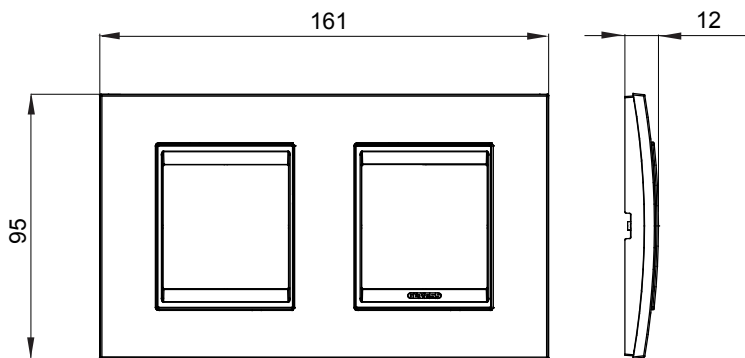

Serie van ChoruSmart huishoudelijke platen, gemaakt in een brede verscheidenheid aan vormen, kleuren, materialen en afwerkingen. Ze omvat vijf verschillende vormen (ONE, GEO, EGO, LUX, ICE en ICE Touch) voor rechthoekige dozen met een capaciteit tot 12 modules en drie verschillende vormen (ONE International, GEO International en LUX International) geschikt voor ronde/vierkante dozen, zowel enkelvoudig als gecombineerd in horizontale en verticale configuraties, met een capaciteit van 2 tot 2+2+2+2 modules. Alle platen van de ChoruSmart huishoudelijke serie gebruiken dezelfde steunen, zonder de behoefte aan aanvullende adapters. De serie omvat ook blanco platen, waterdichte IP55-platen en contourplaten.

Familie	LUX International	Omschrijving	2+2 modules
Type	Horizontaal	Kleur	Monochroom satijn zwart
Materiaal	Metaal	Afwerking	Dekkende afwerking
Voor ondersteuning codes	GW16821, GW16822, GW16823, GW16821N, GW16822N	Gloeidraadtest	650 °C
Thermodruk met kogel	70 °C	Standaard	EN 60669-1
Electrocod	0110		

### DIMENSIONAL