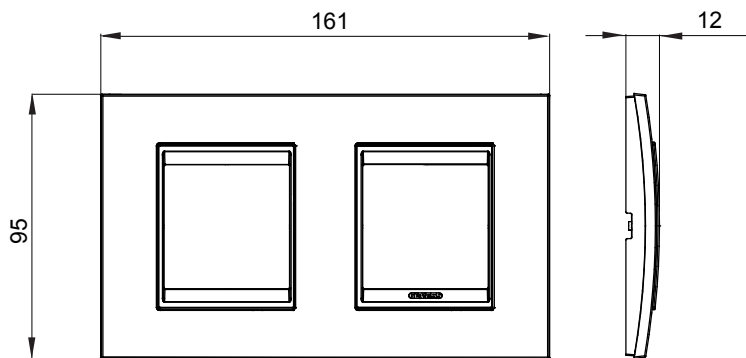

Serie van ChoruSmart huishoudelijke platen, gemaakt in een brede verscheidenheid aan vormen, kleuren, materialen en afwerkingen. Ze omvat vijf verschillende vormen (ONE, GEO, EGO, LUX, ICE en ICE Touch) voor rechthoekige dozen met een capaciteit tot 12 modules en drie verschillende vormen (ONE International, GEO International en LUX International) geschikt voor ronde/vierkante dozen, zowel enkelvoudig als gecombineerd in horizontale en verticale configuraties, met een capaciteit van 2 tot 2+2+2+2 modules. Alle platen van de ChoruSmart huishoudelijke serie gebruiken dezelfde steunen, zonder de behoefte aan aanvullende adapters. De serie omvat ook blanco platen, waterdichte IP55-platen en contourplaten.

Familie	LUX International	Omschrijving	2+2 modules
Type	Horizontaal	Kleur	Natuurlijk beige monochroom
Materiaal	Metaal	Afwerking	Dekkende afwerking
Voor ondersteuning codes	GW16821, GW16822, GW16823, GW16821N, GW16822N	Gloeidraadtest	650 °C
Thermodruk met kogel	70 °C	Standaard	EN 60669-1
Electrocod	0110		

### DIMENSIONAL