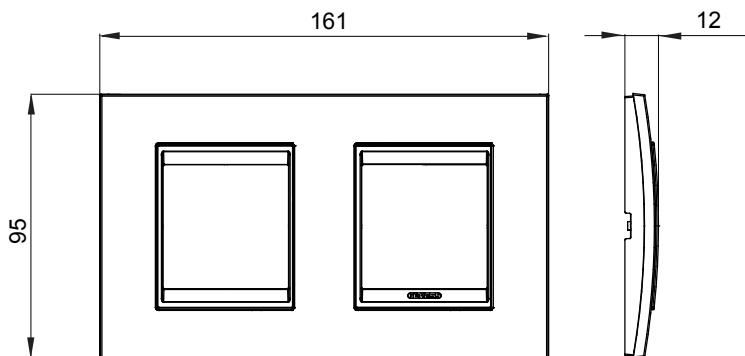

Serie van ChoruSmart huishoudelijke platen, gemaakt in een brede verscheidenheid aan vormen, kleuren, materialen en afwerkingen. Ze omvat vijf verschillende vormen (ONE, GEO, EGO, LUX, ICE en ICE Touch) voor rechthoekige dozen met een capaciteit tot 12 modules en drie verschillende vormen (ONE International, GEO International en LUX International) geschikt voor ronde/vierkante dozen, zowel enkelvoudig als gecombineerd in horizontale en verticale configuraties, met een capaciteit van 2 tot 2+2+2+2 modules. Alle platen van de ChoruSmart huishoudelijke serie gebruiken dezelfde steunen, zonder de behoefte aan aanvullende adapters. De serie omvat ook blanco platen, waterdichte IP55-platen en contourplaten.

Familie	LUX International	Omschrijving	2+2 modules
Type	Horizontaal	Kleur	Geborsteld aluminium lavy
Materiaal	Metaal	Afwerking	Dekkende afwerking
Voor ondersteuning codes	GW16821, GW16822, GW16823, GW16821N, GW16822N	Gloeidraadtest	650 °C
Thermodruk met kogel	70 °C	Standaard	EN 60669-1
Electrocod	0110		

### DIMENSIONAL