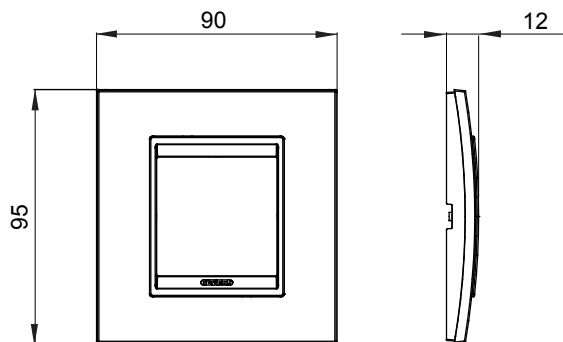

Serie van ChoruSmart huishoudelijke platen, gemaakt in een brede verscheidenheid aan vormen, kleuren, materialen en afwerkingen. Ze omvat vijf verschillende vormen (ONE, GEO, EGO, LUX, ICE en ICE Touch) voor rechthoekige dozen met een capaciteit tot 12 modules en drie verschillende vormen (ONE International, GEO International en LUX International) geschikt voor ronde/vierkante dozen, zowel enkelvoudig als gecombineerd in horizontale en verticale configuraties, met een capaciteit van 2 tot 2+2+2+2 modules. Alle platen van de ChoruSmart huishoudelijke serie gebruiken dezelfde steunen, zonder de behoefte aan aanvullende adapters. De serie omvat ook blanco platen, waterdichte IP55-platen en contourplaten.

Familie	LUX International	Omschrijving	2 modules
Kleur	Monochroom satijn zwart	Materiaal	Metaal
Afwerking	Dekkende afwerking	Voor ondersteuning codes	GW16821, GW16822, GW16823, GW16821N, GW16822N
Gloeidraadtest	650 °C	Thermodruk met kogel	70 °C
Standaard	EN 60669-1	Electrocod	0110

DIMENSIONAL

TECHNICAL SYMBOLOGY

650 °C

STANDARDS/APPROVALS